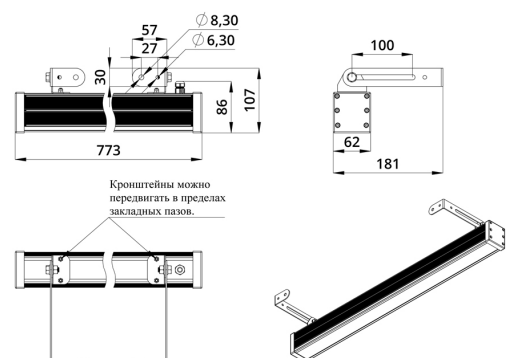

Светильники просты в монтаже за счёт кронштейна с удобной системой фиксации угла поворота. Возможно транзитное подключение в единую линию с помощью коннекторов.

2. КСС и Габаритный чертеж

Кривая силы света

Габаритный чертеж

3. Основные технические данные и характеристики

Характеристики	Значение
Мощность, [Вт ±10%]:	32
Световой поток светильника, [лм ±5%]:	1 890
Световая отдача, [лм/Вт]:	59
Цвет свечения:	RGB
Тип кривой силы света:	глубокая
Угол излучения, [°]:	50
Род тока:	AC
Коэффициент пульсации (Кп), не более, [%]:	1
Напряжение питания, [В]:	~176-264
Частота напряжения электропитания, [Гц ±10%]:	50
Коэффициент мощности (P _f), не менее:	0,95
Класс защиты от поражения электрическим током (по ГОСТ IEC 60598-1-2017):	I
Степень защиты от пыли и влаги (по ГОСТ IEC 60598-1-2017):	IP67
Климатическое исполнение (по ГОСТ 15150-69):	УХЛ1
Температура эксплуатации, [°С]:	от -40 до +50
Срок службы светильника, не менее, [лет]:	12
Срок службы светодиодов, не менее, [ч]:	100 000
Гарантийный срок на светильник, [мес.]:	60
Материал оптического элемента:	УФ-стабилизированный поликарбонат
Материал корпуса:	экструдированный сплав алюминия
Материал рассеивателя:	закаленное стекло
Цвет покраски:	-
Габаритные размеры, не более, [мм]:	773×181×107
Тип крепления:	поворотный кронштейн
Масса, [кг]:	2,1
Интерфейс управления/диммирования:	DMX