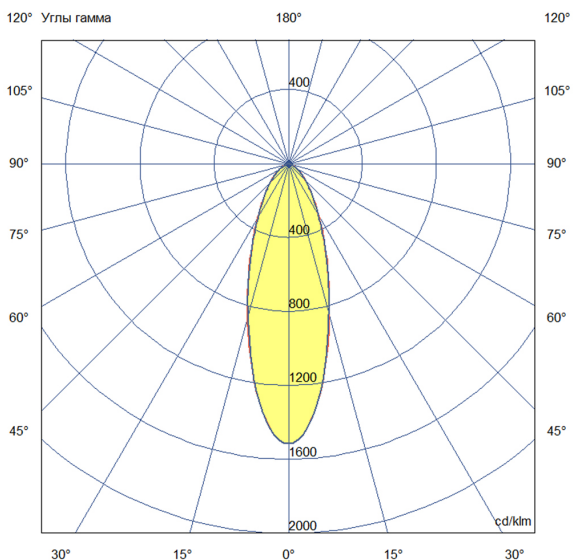

## Технические данные

Светодиодный светильник ПромЛед Профи Нео  
120 М 4000К 35°

### 2. КСС и Габаритный чертеж

Кривая силы света

Габаритный чертеж