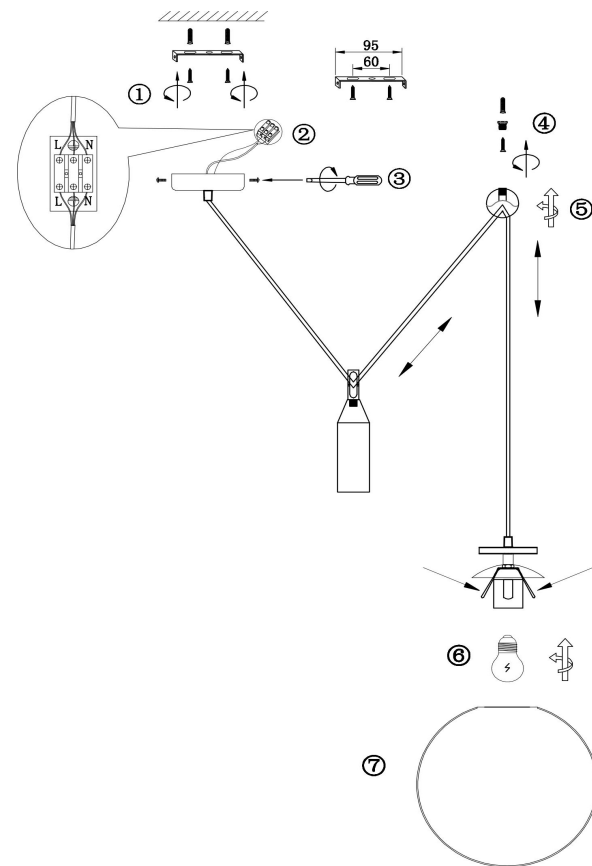

## Инструкция FR5221PL-01B

1xE27 60W

Модель: FR5221PL-01B  
Коллекция: Modern  
Серия: Impulse  
Подвесной светильник