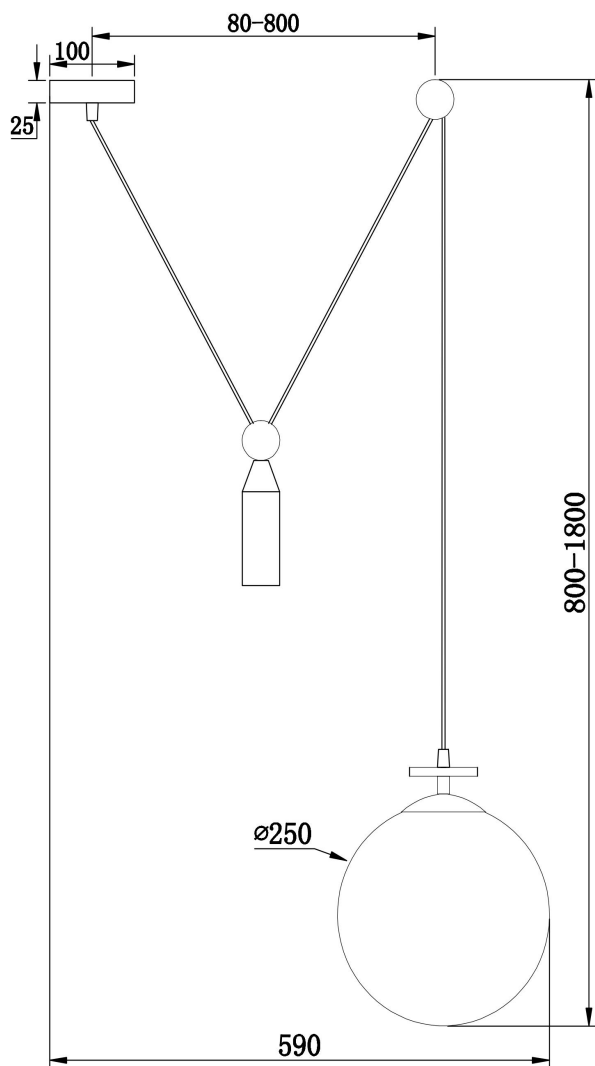

## Инструкция FR5221PL-01B

1xE27 60W

Модель: FR5221PL-01B  
Коллекция: Modern  
Серия: Impulse  
Подвесной светильник