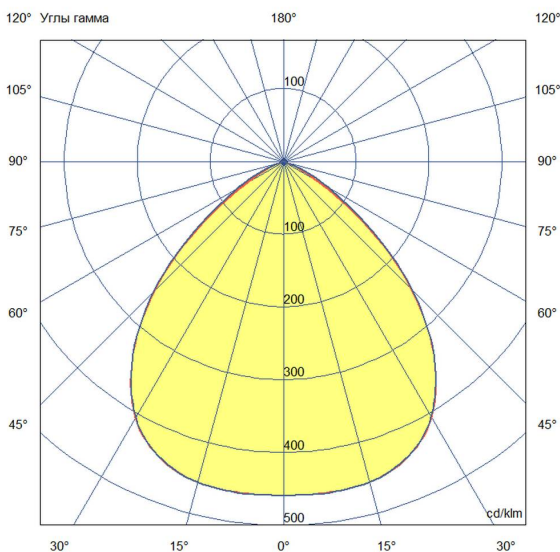

Технические данные

Светодиодный светильник ПромЛед Профи Нео 80
М Эко 5000К 90°

1. Описание серии

Серия подвесных светодиодных светильников для освещения промышленных цехов и производственных площадок, складских помещений, спортивных объектов и прочих площадей с высокими потолками.

2. КСС и Габаритный чертеж

Кривая силы света

Габаритный чертеж

3. Основные технические данные и характеристики

Характеристики	Значение
Мощность, [Вт ±10%]:	80
Световой поток светильника, [лм ±5%]:	12 600
Номинальная коррелированная цветовая температура по ГОСТ 34819-2021, [К]:	5 000
Тип кривой силы света:	косинусная
Угол излучения, [°]:	90
Индекс цветопередачи (CRI), не менее:	70
Род тока:	AC
Коэффициент пульсации (Кп), не более, [%]:	1
Напряжение питания, [В]:	~90-305
Частота напряжения электропитания, [Гц ±10%]:	50
Коэффициент мощности (Pф), не менее:	0,98
Класс защиты от поражения электрическим током (по ГОСТ IEC 60598-1-2017):	I
Рекомендуемая высота установки, [м]:	3-50
Степень защиты от пыли и влаги (по ГОСТ IEC 60598-1-2017):	IP67
Климатическое исполнение (по ГОСТ 15150-69):	УХЛ1
Температура эксплуатации, [°С]:	от -60 до +50
Срок службы светильника, не менее, [лет]:	12
Срок службы светодиодов, не менее, [ч]:	100 000
Гарантийный срок на светильник, [мес.]:	36
Материал корпуса:	сплав алюминия, литой под давлением
Материал рассеивателя:	-
Цвет покраски:	RAL9005
Габаритные размеры, не более, [мм]:	Ø240×190
Тип крепления:	подвесной
Масса, [кг]:	2,2