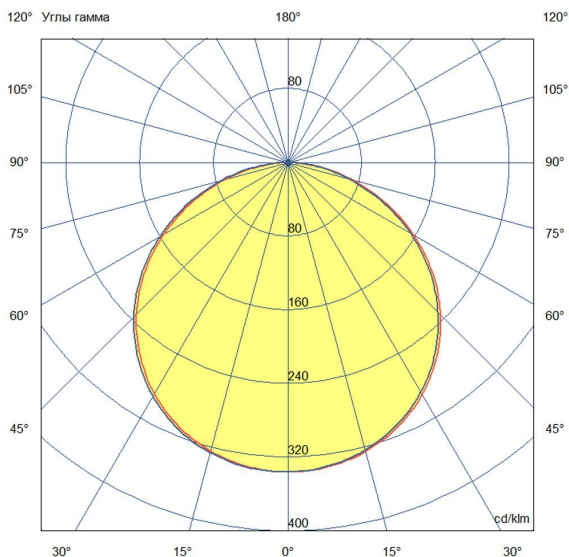

Технические данные

Светодиодный светильник ПромЛед Офис Комфорт
18 4000К Опал 595×595×40мм

1. Описание серии

Серия встраиваемых светодиодных светильников для освещения офисных и коммерческих помещений, образовательных и медицинских учреждений и т.д.

2. КСС и Габаритный чертёж

Кривая силы света

Габаритный чертёж

3. Основные технические данные и характеристики

Характеристики	Значение
Мощность, [Вт ±10%]:	18
Световой поток светильника, [лм ±5%]:	2 000
Номинальная коррелированная цветовая температура по ГОСТ 34819-2021, [К]:	4 000
Тип кривой силы света:	косинусная
Тип рассеивателя:	опал
Угол излучения, [°]:	100
Индекс цветопередачи (CRI), не менее:	80
Род тока:	АС
Коэффициент пульсации (Кп), не более, [%]:	1
Напряжение питания, [В]:	~176-264
Частота напряжения электропитания, [Гц ±10%]:	50
Коэффициент мощности (P _f), не менее:	0,98
Класс защиты от поражения электрическим током (по ГОСТ IEC 60598-1-2017):	II
Рекомендуемая высота установки, [м]:	2-6
Степень защиты от пыли и влаги (по ГОСТ Р МЭК 60598-1-2017):	IP30
Климатическое исполнение (по ГОСТ 15150-69):	УХЛ4
Температура эксплуатации, [°С]:	от -40 до +50
Срок службы светильника, не менее, [лет]:	12
Срок службы светодиодов, не менее, [ч]:	100 000
Гарантийный срок на светильник, [мес.]:	60
Материал корпуса:	тонколистовая сталь
Материал рассеивателя:	УФ-стабилизированный полистирол
Цвет покраски:	-
Габаритные размеры, не более, [мм]:	595×595×41
Тип крепления:	встраиваемый/накладной
Масса, [кг]:	1,9