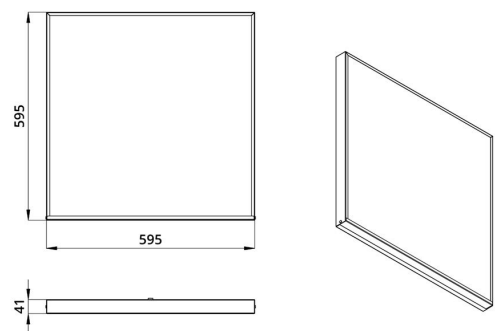

Технические данные

Светодиодный светильник ПромЛед Офис Комфорт
18 4000К Опал 595×595×40мм

1. Описание серии

Серия встраиваемых светодиодных светильников для освещения офисных и коммерческих помещений, образовательных и медицинских учреждений и т.д.

2. КСС и Габаритный чертёж

Кривая силы света

Габаритный чертёж

3. Основные технические данные и характеристики

Характеристики	Значение
Мощность, [Вт ±10%]:	18
Световой поток светильника, [лм ±5%]:	2 000
Номинальная коррелированная цветовая температура по ГОСТ 34819-2021, [К]:	4 000
Тип кривой силы света:	косинусная
Тип рассеивателя:	опал
Угол излучения, [°]:	100
Индекс цветопередачи (CRI), не менее:	80
Род тока:	АС
Коэффициент пульсации (Кп), не более, [%]:	1
Напряжение питания, [В]:	~176-264
Частота напряжения электропитания, [Гц ±10%]:	50
Коэффициент мощности (P _f), не менее:	0,98
Класс защиты от поражения электрическим током (по ГОСТ IEC 60598-1-2017):	II
Рекомендуемая высота установки, [м]:	2-6
Степень защиты от пыли и влаги (по ГОСТ Р МЭК 60598-1-2017):	IP30
Климатическое исполнение (по ГОСТ 15150-69):	УХЛ4
Температура эксплуатации, [°С]:	от -40 до +50
Срок службы светильника, не менее, [лет]:	12
Срок службы светодиодов, не менее, [ч]:	100 000
Гарантийный срок на светильник, [мес.]:	60
Материал корпуса:	тонколистовая сталь
Материал рассеивателя:	УФ-стабилизированный полистирол
Цвет покраски:	-
Габаритные размеры, не более, [мм]:	595×595×41
Тип крепления:	встраиваемый/накладной
Масса, [кг]:	1,9