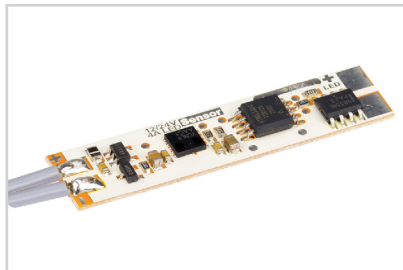

017219
SENS-4A (провод 1.5м)

Микровыключатель