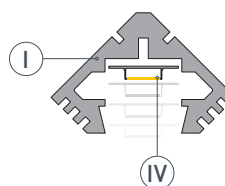

ЧЕРТЕЖ

РУКОВОДСТВО ПО МОНТАЖУ ПРОФИЛЯ

Необходимые компоненты

Профиль

Заглушка

Крепеж

Экран

Светодиодная лента

- 1** / Закрепите крепежи (V) на поверхности и выведите кабель от блока питания для светодиодной ленты.

- 2** / Установите в профиль (I) светодиодную ленту (IV).

- 3** / Установите профиль (I) в крепежи (V) и соедините кабели питания светодиодной ленты.