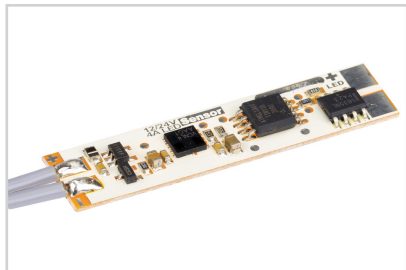

019344
Монтажный PDS45-T-ST сталь

Прокладка

013285
33×11×5 для микровыключателя

Прокладка

013284
2000×11×5 для светодиодной ленты

СОПУТСТВУЮЩИЕ ТОВАРЫ И АКСЕССУАРЫ

Приобретаются отдельно

Микровыключатель