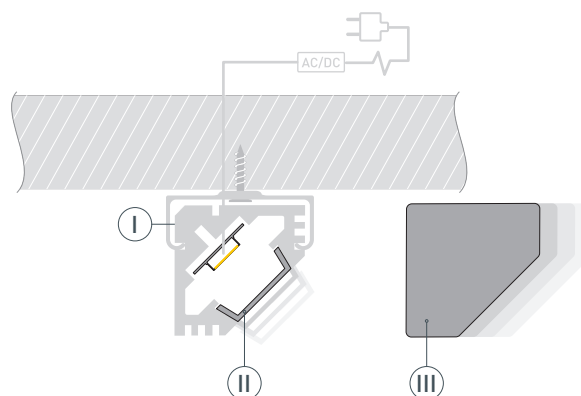

ЧЕРТЕЖ

РУКОВОДСТВО ПО МОНТАЖУ ПРОФИЛЯ

Необходимые компоненты

Профиль

Заглушка

Крепеж

Экран

Светодиодная лента

- 1** / Закрепите крепежи (V) на поверхности и выведите кабель от блока питания для светодиодной ленты.

- 2** / Установите в профиль (I) светодиодную ленту (IV).

- 3** / Установите профиль (I) в крепежи (V) и соедините кабели питания светодиодной ленты.

- 4** / Установите на профиль (I) экран (II), а затем заглушки (III).

СОПУТСТВУЮЩИЕ ТОВАРЫ И АКСЕССУАРЫ

Приобретаются отдельно

Экран

012037
Матовый для PDS, MIC

Экран

012036
Прозрачный для PDS, MIC

Экран