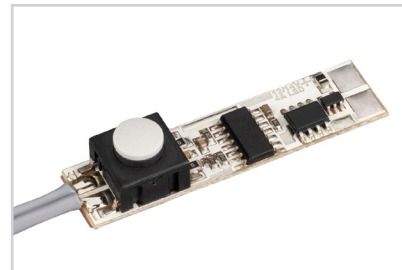

Электронная документация

АЛЮМИНИЕВЫЙ ПРОФИЛЬ PDS45-T-3000 ANOD

ОПИСАНИЕ

- Накладной угловой профиль для мебели, полов и потолков.
- Компактные размеры.
- Дополнительные аксессуары, заглушки и крепеж.
- Хороший теплоотвод. Простая установка.
- Экран из стойкого к УФ-излучению поликарбоната с замком-защелкой, доступен матовый, прозрачный, с линзой.

019344
Монтажный PDS45-T-ST сталь

Прокладка

013285
33×11×5 для микровыключателя

Прокладка

013284
2000×11×5 для светодиодной ленты

СОПУТСТВУЮЩИЕ ТОВАРЫ И АКСЕССУАРЫ

Приобретаются отдельно

Микровыключатель

017216
SENS-4A

Микровыключатель

017219
SENS-4A (провод 1.5м)

Микровыключатель

013210
12V для PDS с проводом 1.5м

Микровыключатель

013211
12V для PDS без провода

Лента