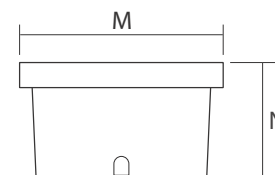

PWS/R

PGR-R

Установочный стакан

Код для заказа	Штрих-код	Артикул	Мощность, Вт	Световой поток, лм	Габаритные размеры A(B)×H, мм	Установочные размеры M×N, мм	Масса, кг	Упак., шт.
5006584A	4895205006584	<b>PWS/R S170070 3w 4000K 30° Chrome IP65</b>	3	300	170×70×65	160×45×65	0,36	1/20
5006607A	4895205006607	<b>PGR R130 7w 4000K 30° Chrome IP65</b>	7	700	Ø130×98	Ø120×105	0,96	1/18
5006560A	4895205006560	<b>PGR R180 12w 4000K 30° Chrome IP65</b>	12	1200	Ø180×125	Ø170×135	1,10	1/8