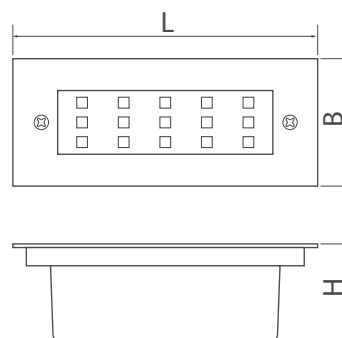

### Светильники светодиодные встраиваемые **PWS/R** и **PGR-R**

PWS/R S170070 3W

PGR R180 12W

Светодиодные светильники **PWS/R** и **PGR-R jazzway** предназначены для ландшафтного (городские парки, приусадебные территории, садово-парковые зоны, пешеходные зоны и тротуары и т.п.) и архитектурного освещения (архитектурные сооружения, памятники, площади и т.п.).

Корпус светильников изготовлен из алюминиевого сплава, обеспечивающего хороший теплоотвод. Для монтажа светильников используется пластиковый установочный стакан. Направленные пучки света подчеркнут красоту окружающего ландшафта.

PWS/R

PGR-R

Установочный стакан

Код для заказа	Штрих-код	Артикул	Мощность, Вт	Световой поток, лм	Габаритные размеры A(B)×H, мм	Установочные размеры M×N, мм	Масса, кг	Упак., шт.
5006584A	4895205006584	<b>PWS/R S170070 3w 4000K 30° Chrome IP65</b>	3	300	170×70×65	160×45×65	0,36	1/20
5006607A	4895205006607	<b>PGR R130 7w 4000K 30° Chrome IP65</b>	7	700	Ø130×98	Ø120×105	0,96	1/18
5006560A	4895205006560	<b>PGR R180 12w 4000K 30° Chrome IP65</b>	12	1200	Ø180×125	Ø170×135	1,10	1/8