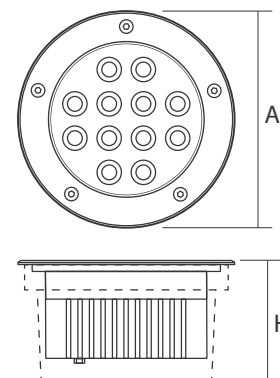

PWS/R

PGR-R

Установочный стакан

Код для заказа	Штрих-код	Артикул	Мощность, Вт	Световой поток, лм	Габаритные размеры A(B)×H, мм	Установочные размеры M×N, мм	Масса, кг	Упак., шт.
5006584A	4895205006584	<b>PWS/R S170070 3w 4000K 30° Chrome IP65</b>	3	300	170×70×65	160×45×65	0,36	1/20
5006607A	4895205006607	<b>PGR R130 7w 4000K 30° Chrome IP65</b>	7	700	Ø130×98	Ø120×105	0,96	1/18
5006560A	4895205006560	<b>PGR R180 12w 4000K 30° Chrome IP65</b>	12	1200	Ø180×125	Ø170×135	1,10	1/8