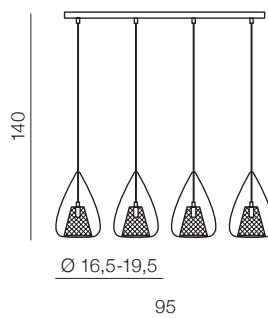

Gordon 1

AZ2166

G9 1x MAX 33W
metal/glass

Gordon Mix Line

AZ2168

G9 3x MAX 33W
metal/glass

Gordon 4 Line

AZ2170

G9 4x MAX 33W
metal/glass