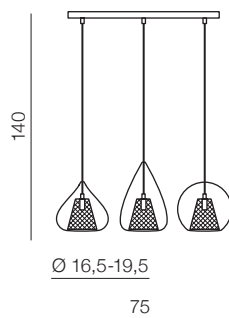

Gordon 1

AZ2166

G9 1x MAX 33W
metal/glass

Gordon Mix Line

AZ2168

G9 3x MAX 33W
metal/glass

Gordon 4 Line

AZ2170

G9 4x MAX 33W
metal/glass