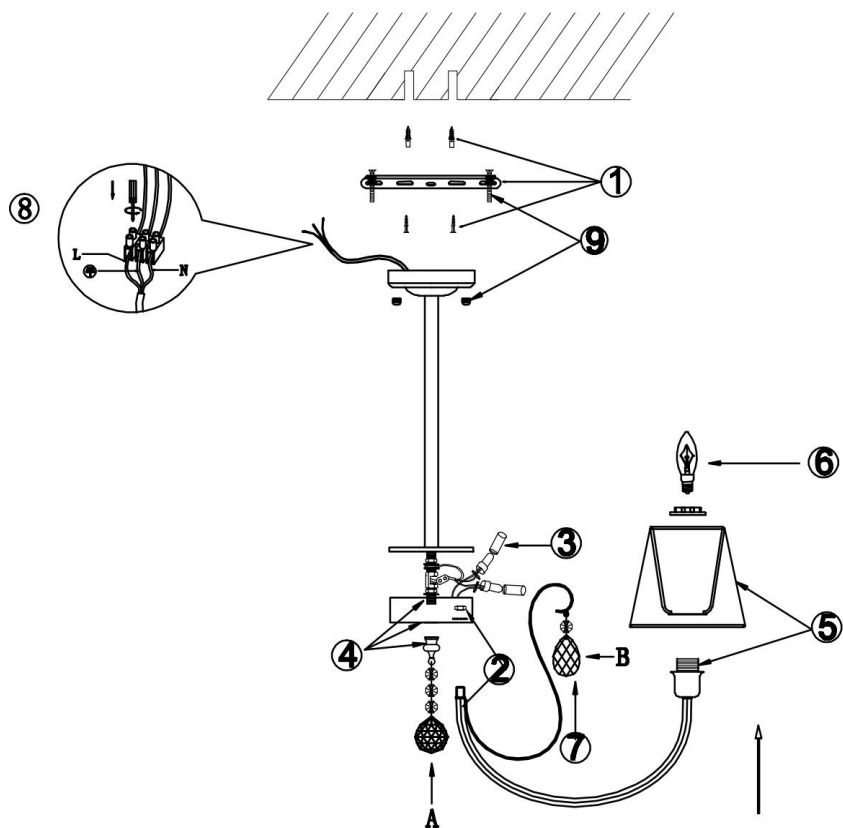

freya

Инструкция FR2030CL-07G

A	B
	
1pcs	14pcs

7xE14 40W

Модель: FR2030CL-07G

Коллекция: Classic

Серия: Vanda

Подвесной светильник