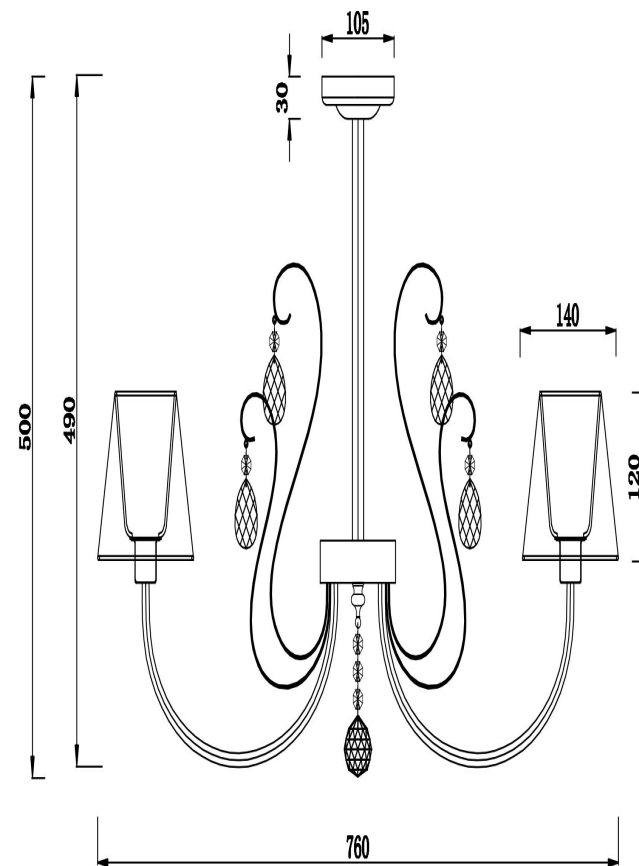

freya

Инструкция FR2030CL-07G

A	B
	
1pcs	14pcs

7xE14 40W

Модель: FR2030CL-07G

Коллекция: Classic

Серия: Vanda

Подвесной светильник