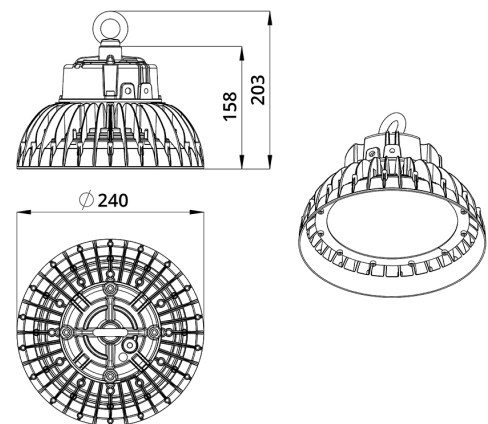

Технические данные

Светодиодный светильник ПромЛед Профи Нео
120 М 3000К 20°

1. Описание серии

Серия подвесных светодиодных светильников для освещения промышленных цехов и производственных площадок, складских помещений, спортивных объектов и прочих площадей с высокими потолками.

2. КСС и Габаритный чертеж

Кривая силы света

Габаритный чертеж

3. Основные технические данные и характеристики

Характеристики	Значение
Мощность, [Вт ±10%]:	120
Световой поток светильника, [лм ±5%]:	14 510
Номинальная коррелированная цветовая температура по ГОСТ 34819-2021, [К]:	3 000
Тип кривой силы света:	концентрированная
Угол излучения, [°]:	20
Индекс цветопередачи (CRI), не менее:	70
Коэффициент пульсации (Кп), не более, [%]:	1
Род тока:	AC
Напряжение питания, [В]:	~90-305
Частота напряжения электропитания, [Гц ±10%]:	50
Коэффициент мощности (Pф), не менее:	0,98
Класс защиты от поражения электрическим током (по ГОСТ IEC 60598-1-2017):	I
Рекомендуемая высота установки, [м]:	5-30
Степень защиты от пыли и влаги (по ГОСТ Р МЭК 60598-1-2017):	IP67
Климатическое исполнение (по ГОСТ 15150-69)	УХЛ1
Температура эксплуатации, [°С]:	от -60 до +50
Срок службы светильника, не менее, [лет]:	12
Срок службы светодиодов, не менее, [ч]:	100 000
Гарантийный срок на светильник, [мес.]:	60
Материал корпуса:	литой под давлением алюминий
Материал рассеивателя:	
Цвет покраски	RAL9005
Габаритные размеры, не более, [мм]:	Ø240×199
Тип крепления:	подвесной
Масса, [кг]:	3