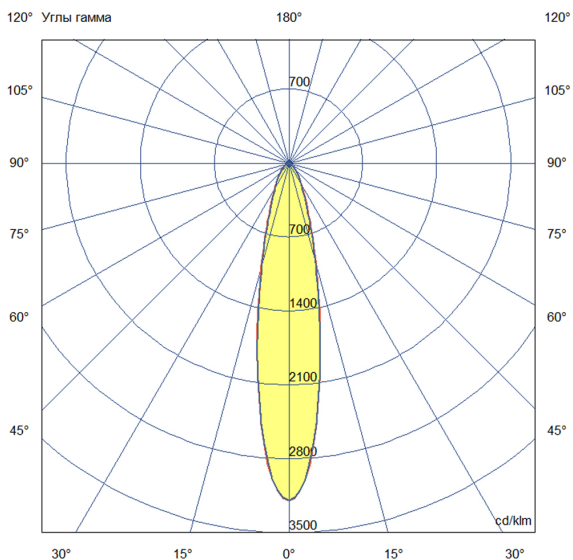

Технические данные

Светодиодный светильник ПромЛед Профи Нео
120 М 3000К 20°

1. Описание серии

Серия подвесных светодиодных светильников для освещения промышленных цехов и производственных площадок, складских помещений, спортивных объектов и прочих площадей с высокими потолками.

2. КСС и Габаритный чертеж

Кривая силы света

Габаритный чертеж

3. Основные технические данные и характеристики

Характеристики	Значение
Мощность, [Вт ±10%]:	120
Световой поток светильника, [лм ±5%]:	14 510
Номинальная коррелированная цветовая температура по ГОСТ 34819-2021, [К]:	3 000
Тип кривой силы света:	концентрированная
Угол излучения, [°]:	20
Индекс цветопередачи (CRI), не менее:	70
Коэффициент пульсации (Кп), не более, [%]:	1
Род тока:	AC
Напряжение питания, [В]:	~90-305
Частота напряжения электропитания, [Гц ±10%]:	50
Коэффициент мощности (Pф), не менее:	0,98
Класс защиты от поражения электрическим током (по ГОСТ IEC 60598-1-2017):	I
Рекомендуемая высота установки, [м]:	5-30
Степень защиты от пыли и влаги (по ГОСТ Р МЭК 60598-1-2017):	IP67
Климатическое исполнение (по ГОСТ 15150-69)	УХЛ1
Температура эксплуатации, [°С]:	от -60 до +50
Срок службы светильника, не менее, [лет]:	12
Срок службы светодиодов, не менее, [ч]:	100 000
Гарантийный срок на светильник, [мес.]:	60
Материал корпуса:	литой под давлением алюминий
Материал рассеивателя:	
Цвет покраски	RAL9005
Габаритные размеры, не более, [мм]:	Ø240×199
Тип крепления:	подвесной
Масса, [кг]:	3