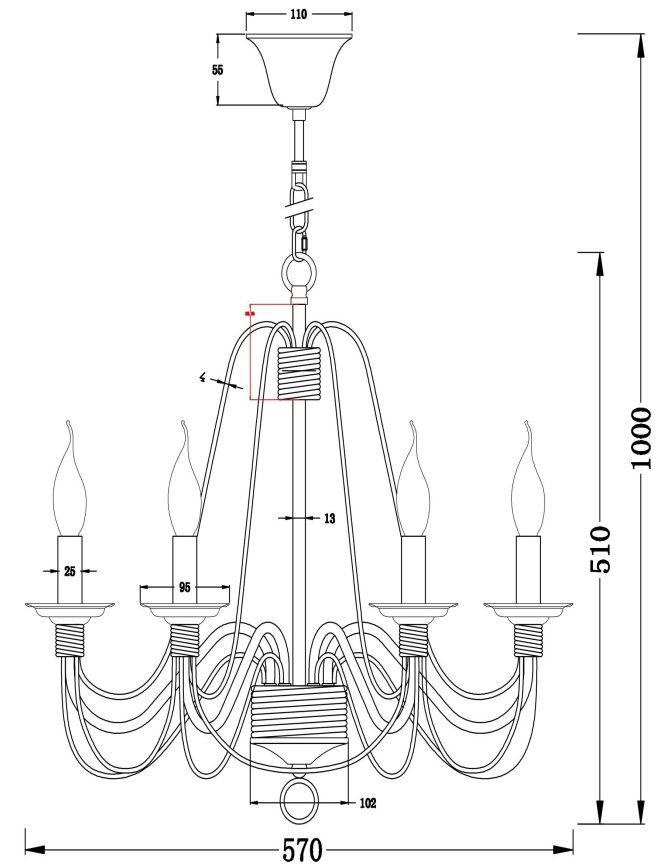

freya

Инструкция FR2046-PL-06-WG

6x E14 60W

Модель: FR2046-PL-06-WG
Коллекция: Classic
Серия: Velia
Подвесной светильник