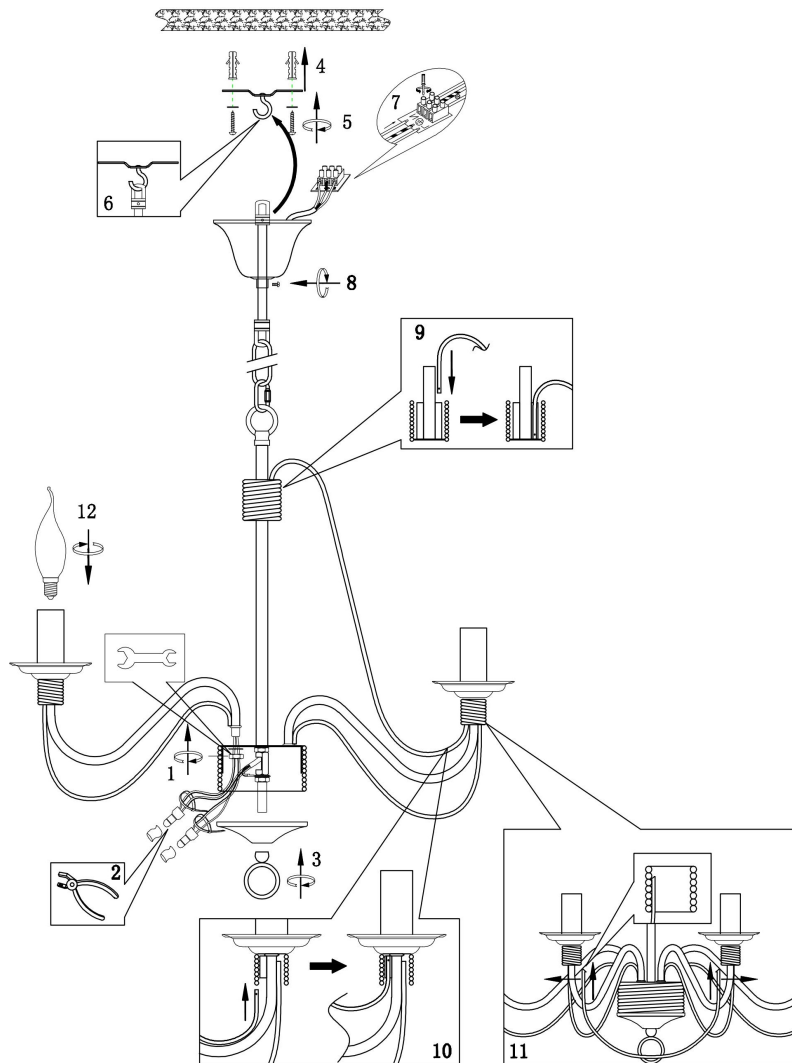

freya

Инструкция FR2046-PL-06-WG

6x E14 60W

Модель: FR2046-PL-06-WG
Коллекция: Classic
Серия: Velia
Подвесной светильник