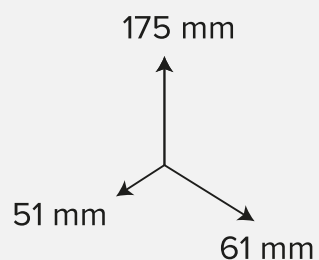

РАБОТАЕТ
ОТ БАТАРЕЕК

КРЕПЛЕНИЕ
К СТЕНЕ