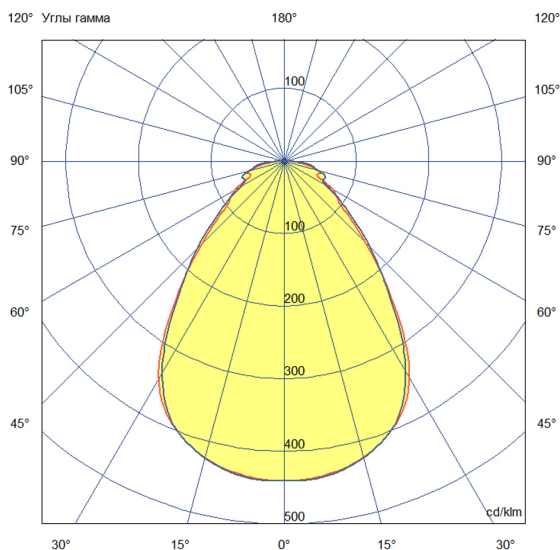

«Грильято» имеет среднюю световую эффективность 120 лм/Вт и создает комфортное освещение без пульсаций.

У светильников легкий стальной корпус со специальной поворотной планкой, позволяющей без дополнительного инструмента вынимать рассеиватель из корпуса, облегчая накладной монтаж.

2. КСС и Габаритный чертеж

Кривая силы света

Габаритный чертеж

3. Основные технические данные и характеристики

| Характеристики | Значение |
|---|---------------------------------|
| Мощность, [Вт ±10%]: | 23 |
| Световой поток светильника, [лм ±5%]: | 2 450 |
| Номинальная коррелированная цветовая температура по ГОСТ 34819-2021, [К]: | 5 000 |
| Тип кривой силы света: | косинусная |
| Тип рассеивателя: | опал |
| Угол излучения, [°]: | 100 |
| Индекс цветопередачи (CRI), не менее: | 80 |
| Род тока: | АС |
| Коэффициент пульсации (Кп), не более, [%]: | 1 |
| Напряжение питания, [В]: | ~176-264 |
| Частота напряжения электропитания, [Гц ±10%]: | 50 |
| Коэффициент мощности (P _f), не менее: | 0,98 |
| Класс защиты от поражения электрическим током (по ГОСТ IEC 60598-1-2017): | I |
| Рекомендуемая высота установки, [м]: | 2-6 |
| Степень защиты от пыли и влаги (по ГОСТ IEC 60598-1-2017): | IP30 |
| Климатическое исполнение (по ГОСТ 15150-69): | УХЛ4 |
| Температура эксплуатации, [°С]: | от -40 до +50 |
| Срок службы светильника, не менее, [лет]: | 12 |
| Срок службы светодиодов, не менее, [ч]: | 100 000 |
| Гарантийный срок на светильник, [мес.]: | 36 |
| Материал корпуса: | тонколистовая сталь |
| Материал рассеивателя: | УФ-стабилизированный полистирол |
| Цвет покраски: | - |
| Габаритные размеры, не более, [мм]: | 588×588×40 |
| Тип крепления: | встраиваемый |
| Масса, [кг]: | 3,1 |