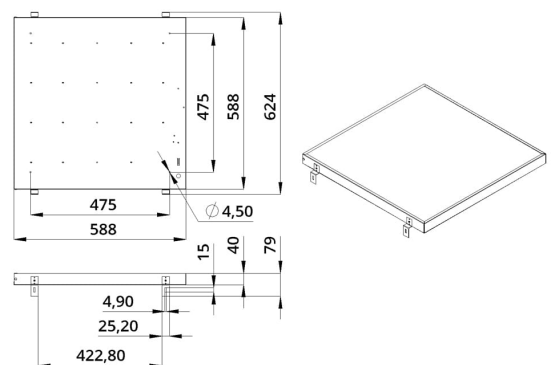

2. КСС и Габаритный чертеж

Кривая силы света

Габаритный чертеж

3. Основные технические данные и характеристики

| Характеристики | Значение |
|---|---------------------------------|
| Мощность, [Вт ±10%]: | 23 |
| Световой поток светильника, [лм ±5%]: | 2 450 |
| Номинальная коррелированная цветовая температура по ГОСТ 34819-2021, [К]: | 5 000 |
| Тип кривой силы света: | косинусная |
| Тип рассеивателя: | опал |
| Угол излучения, [°]: | 100 |
| Индекс цветопередачи (CRI), не менее: | 80 |
| Род тока: | АС |
| Коэффициент пульсации (Кп), не более, [%]: | 1 |
| Напряжение питания, [В]: | ~176-264 |
| Частота напряжения электропитания, [Гц ±10%]: | 50 |
| Коэффициент мощности (P _f), не менее: | 0,98 |
| Класс защиты от поражения электрическим током (по ГОСТ IEC 60598-1-2017): | I |
| Рекомендуемая высота установки, [м]: | 2-6 |
| Степень защиты от пыли и влаги (по ГОСТ IEC 60598-1-2017): | IP30 |
| Климатическое исполнение (по ГОСТ 15150-69): | УХЛ4 |
| Температура эксплуатации, [°С]: | от -40 до +50 |
| Срок службы светильника, не менее, [лет]: | 12 |
| Срок службы светодиодов, не менее, [ч]: | 100 000 |
| Гарантийный срок на светильник, [мес.]: | 36 |
| Материал корпуса: | тонколистовая сталь |
| Материал рассеивателя: | УФ-стабилизированный полистирол |
| Цвет покраски: | - |
| Габаритные размеры, не более, [мм]: | 588×588×40 |
| Тип крепления: | встраиваемый |
| Масса, [кг]: | 3,1 |