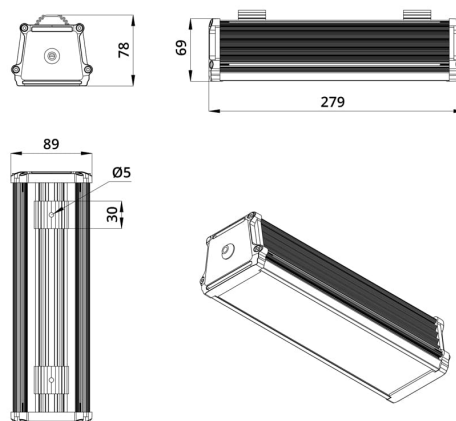

2. КСС и Габаритный чертеж

Кривая силы света

Габаритный чертеж

3. Основные технические данные и характеристики

Характеристики	Значение
Мощность, [Вт ±10%]:	20
Световой поток светильника, [лм ±5%]:	2 700
Номинальная коррелированная цветовая температура по ГОСТ 34819-2021, [К]:	5 000
Тип кривой силы света:	косинусная
Тип рассеивателя:	призматический
Угол излучения, [°]:	90
Индекс цветопередачи (CRI), не менее:	70
Коэффициент пульсации (Кп), не более, [%]:	1
Род тока:	АС
Напряжение питания, [В]:	176-264
Частота напряжения электропитания, [Гц ±10%]:	50
Коэффициент мощности (P _f), не менее:	0,98
Класс защиты от поражения электрическим током (по ГОСТ IEC 60598-1-2017):	I
Рекомендуемая высота установки, [м]:	2-12
Степень защиты от пыли и влаги (по ГОСТ Р МЭК 60598-1-2017):	IP67
Климатическое исполнение (по ГОСТ 15150-69)	УХЛ2
Температура эксплуатации, [°С]:	от -50 до +50
Срок службы светильника, не менее, [лет]:	12
Срок службы светодиодов, не менее, [ч]:	100 000
Гарантийный срок на светильник, [мес.]:	60
Материал корпуса:	экструдированный сплав алюминия
Материал рассеивателя:	УФ-стабилизированный поликарбонат
Цвет покраски	-
Габаритные размеры, не более, [мм]:	279×89×78
Тип крепления:	защёлка (j-hook)
Масса, [кг]:	0,7