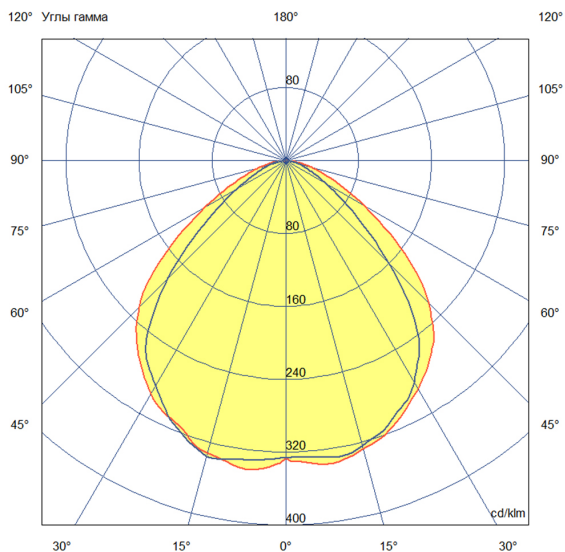

Технические данные

Светодиодный светильник ПромЛед Т-Линия v2.0
20 250мм 5000К Призматический

1. Описание серии

Серия линейных светодиодных светильников для освещения промышленных помещений и производственных цехов, автосалонов и автосервисов, спортивных объектов и прочих помещений с высокими потолками.

2. КСС и Габаритный чертеж

Кривая силы света

Габаритный чертеж

3. Основные технические данные и характеристики

Характеристики	Значение
Мощность, [Вт ±10%]:	20
Световой поток светильника, [лм ±5%]:	2 700
Номинальная коррелированная цветовая температура по ГОСТ 34819-2021, [К]:	5 000
Тип кривой силы света:	косинусная
Тип рассеивателя:	призматический
Угол излучения, [°]:	90
Индекс цветопередачи (CRI), не менее:	70
Коэффициент пульсации (Кп), не более, [%]:	1
Род тока:	АС
Напряжение питания, [В]:	176-264
Частота напряжения электропитания, [Гц ±10%]:	50
Коэффициент мощности (P _f), не менее:	0,98
Класс защиты от поражения электрическим током (по ГОСТ IEC 60598-1-2017):	I
Рекомендуемая высота установки, [м]:	2-12
Степень защиты от пыли и влаги (по ГОСТ Р МЭК 60598-1-2017):	IP67
Климатическое исполнение (по ГОСТ 15150-69)	УХЛ2
Температура эксплуатации, [°С]:	от -50 до +50
Срок службы светильника, не менее, [лет]:	12
Срок службы светодиодов, не менее, [ч]:	100 000
Гарантийный срок на светильник, [мес.]:	60
Материал корпуса:	экструдированный сплав алюминия
Материал рассеивателя:	УФ-стабилизированный поликарбонат
Цвет покраски	-
Габаритные размеры, не более, [мм]:	279×89×78
Тип крепления:	защёлка (j-hook)
Масса, [кг]:	0,7