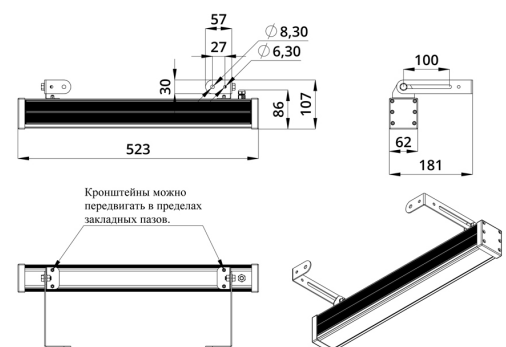

### 3. Основные технические данные и характеристики

Характеристики	Значение
Мощность, [Вт ±10%]:	19
Световой поток светильника, [лм ±5%]:	1 560
Цвет свечения:	RGBW
Номинальная коррелированная цветовая температура по ГОСТ 34819-2021, [К]:	5 000
Тип кривой силы света:	концентрированная
Угол излучения, [°]:	25
Индекс цветопередачи (CRI), не менее:	70
Род тока:	DC
Коэффициент пульсации (Кп), не более, [%]:	1
Напряжение питания, [В]:	24-36
Коэффициент мощности (P <sub>f</sub> ), не менее:	0,95
Класс защиты от поражения электрическим током (по ГОСТ IEC 60598-1-2017):	III
Степень защиты от пыли и влаги (по ГОСТ IEC 60598-1-2017):	IP67
Климатическое исполнение (по ГОСТ 15150-69):	УХЛ1
Температура эксплуатации, [°С]:	от -40 до +50
Срок службы светильника, не менее, [лет]:	12
Срок службы светодиодов, не менее, [ч]:	100 000
Гарантийный срок на светильник, [мес.]:	60
Материал оптического элемента:	УФ-стабилизированный поликарбонат
Материал корпуса:	экструдированный сплав алюминия
Материал рассеивателя:	закаленное стекло
Цвет покраски:	-
Габаритные размеры, не более, [мм]:	523×181×107
Тип крепления:	поворотный кронштейн
Масса, [кг]:	1,6
Интерфейс управления/диммирования:	DMX