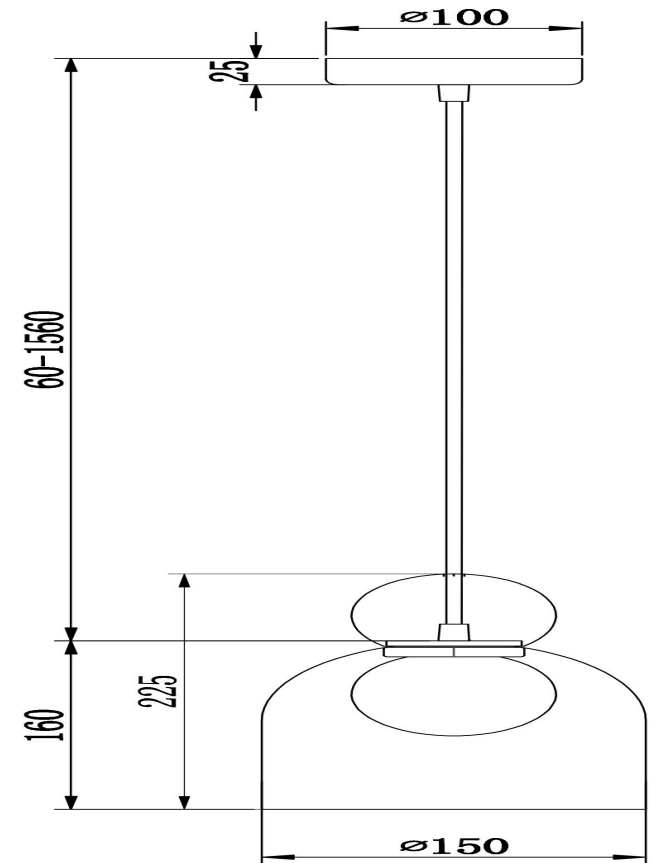

freya

Инструкция FR5220PL-01CH2

1xG9 25W

Модель: FR5220PL-01CH2
Коллекция: Modern
Серия: Focus
Подвесной светильник