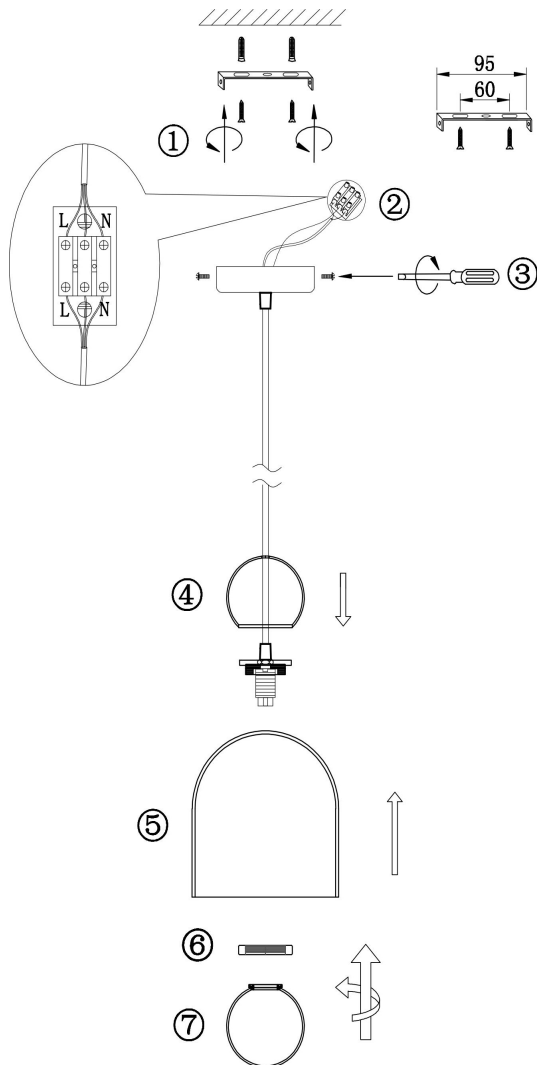

freya

Инструкция FR5220PL-01CH2

1xG9 25W

Модель: FR5220PL-01CH2
Коллекция: Modern
Серия: Focus
Подвесной светильник