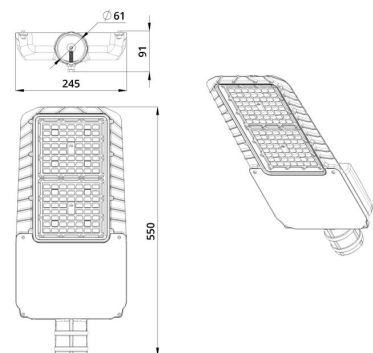

## Технические данные

Светодиодный светильник ПромЛед Гроза 90 S  
Лайт 4000К 135×55°

### 2. КСС и Габаритный чертеж

Кривая силы света

Габаритный чертеж