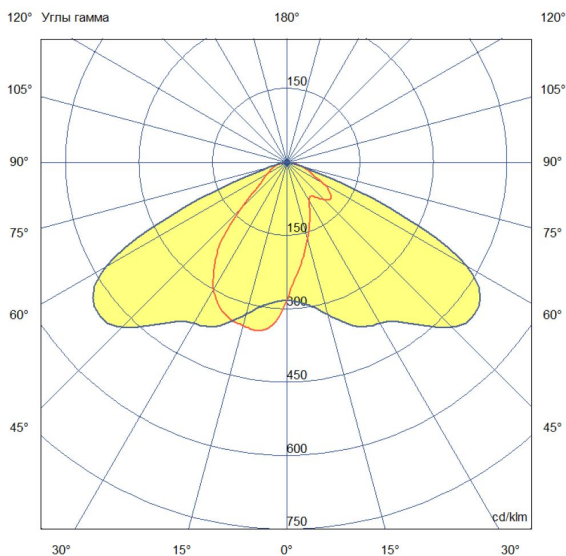

## Технические данные

Светодиодный светильник ПромЛед Гроза 90 S  
Лайт 4000К 135×55°

### 2. КСС и Габаритный чертеж

Кривая силы света

Габаритный чертеж