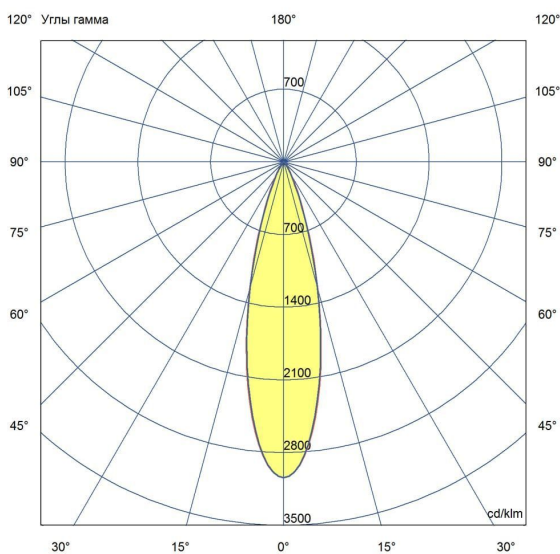

Технические данные

Светодиодный светильник ПромЛед Барокко 30
750мм Оптик 36V DC RGB DMX 25°

1. Описание серии

Серия линейных светодиодных светильников с RGB(W)-диодами для заливного архитектурного освещения фасадов или акцентной подсветки отдельных элементов зданий.

Габаритный чертеж

3. Основные технические данные и характеристики

Характеристики	Значение
Мощность, [Вт ±10%]:	28
Световой поток светильника, [лм ±5%]:	1 890
Цвет свечения:	RGB
Тип кривой силы света:	концентрированная
Угол излучения, [°]:	25
Род тока:	DC
Коэффициент пульсации (Кп), не более, [%]:	1
Напряжение питания, [В]:	36
Коэффициент мощности (Pф), не менее:	0,95
Класс защиты от поражения электрическим током (по ГОСТ IEC 60598-1-2017):	III
Степень защиты от пыли и влаги (по ГОСТ IEC 60598-1-2017):	IP67
Климатическое исполнение (по ГОСТ 15150-69):	УХЛ1
Температура эксплуатации, [°С]:	от -40 до +50
Срок службы светильника, не менее, [лет]:	12
Срок службы светодиодов, не менее, [ч]:	100 000
Гарантийный срок на светильник, [мес.]:	60
Материал оптического элемента:	УФ-стабилизированный поликарбонат
Материал корпуса:	экструдированный сплав алюминия
Материал рассеивателя:	закаленное стекло
Цвет покраски:	-
Габаритные размеры, не более, [мм]:	773×181×107
Тип крепления:	поворотный кронштейн
Масса, [кг]:	2,1
Интерфейс управления/диммирования:	DMX