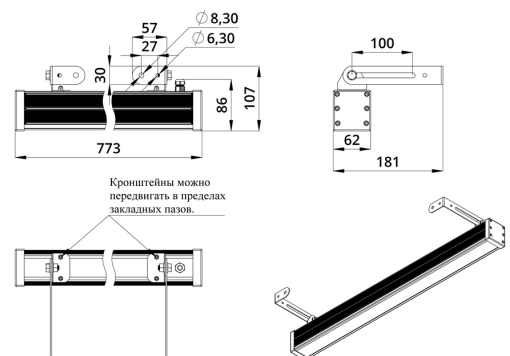

Светильники просты в монтаже за счёт кронштейна с удобной системой фиксации угла поворота. Возможно транзитное подключение в единую линию с помощью коннекторов.

2. КСС и Габаритный чертеж

Кривая силы света

Габаритный чертеж

3. Основные технические данные и характеристики

Характеристики	Значение
Мощность, [Вт ±10%]:	28
Световой поток светильника, [лм ±5%]:	1 890
Цвет свечения:	RGB
Тип кривой силы света:	концентрированная
Угол излучения, [°]:	25
Род тока:	DC
Коэффициент пульсации (Кп), не более, [%]:	1
Напряжение питания, [В]:	36
Коэффициент мощности (Pф), не менее:	0,95
Класс защиты от поражения электрическим током (по ГОСТ IEC 60598-1-2017):	III
Степень защиты от пыли и влаги (по ГОСТ IEC 60598-1-2017):	IP67
Климатическое исполнение (по ГОСТ 15150-69):	УХЛ1
Температура эксплуатации, [°С]:	от -40 до +50
Срок службы светильника, не менее, [лет]:	12
Срок службы светодиодов, не менее, [ч]:	100 000
Гарантийный срок на светильник, [мес.]:	60
Материал оптического элемента:	УФ-стабилизированный поликарбонат
Материал корпуса:	экструдированный сплав алюминия
Материал рассеивателя:	закаленное стекло
Цвет покраски:	-
Габаритные размеры, не более, [мм]:	773×181×107
Тип крепления:	поворотный кронштейн
Масса, [кг]:	2,1
Интерфейс управления/диммирования:	DMX