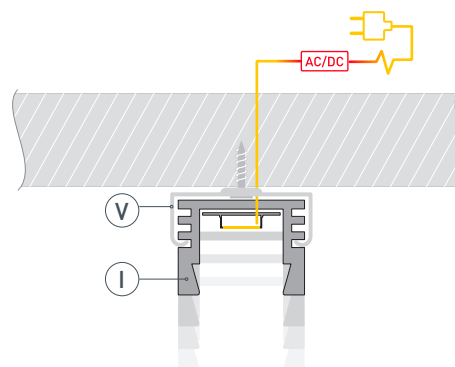

ПАРАМЕТРЫ ЭКРАНА

Материал	матовый поликарбонат (PC)
Светопропускание	70%

ЧЕРТЕЖ

РУКОВОДСТВО ПО МОНТАЖУ ПРОФИЛЯ

Необходимые компоненты

- 1** / Закрепите крепежи Ⓥ на поверхности и выведите кабель от блока питания для светодиодной ленты.

- 2** / Установите в профиль Ⓛ светодиодную ленту Ⓝ.

- 3** / Установите профиль Ⓛ в крепежи Ⓥ и соедините кабели питания светодиодной ленты.

- 4** / Установите на профиль Ⓛ экран Ⓜ, а затем заглушки Ⓜ.

СОПУТСТВУЮЩИЕ ТОВАРЫ И АКСЕССУАРЫ