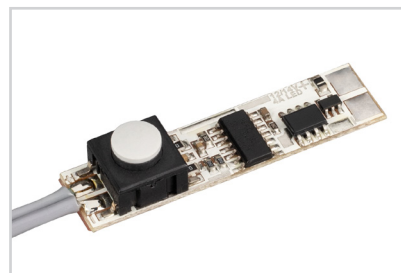

Электронная документация

ПРОФИЛЬ С ЭКРАНОМ

PDS-S-2000 ANOD+OPAL

ОПИСАНИЕ

- Накладной профиль для декоративной подсветки.
- Компактные размеры.
- Дополнительные аксессуары, заглушки и крепеж.
- Хороший теплоотвод. Простая установка.
- Экран из стойкого к УФ-излучению поликарбоната с замком-защелкой, доступен матовый, прозрачный, с линзой.

Прокладка

013285
33×11×5 для микровыключателя

Микровыключатель

017219
SENS-4A (провод 1.5м)

Микровыключатель

017216
SENS-4A

Микровыключатель

013210
12V для PDS с проводом 1.5м