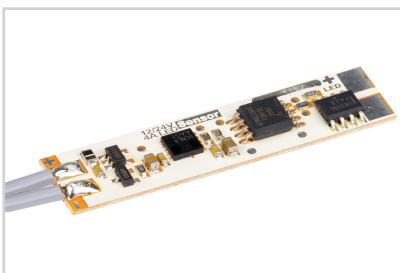

Электронная документация

ПРОФИЛЬ С ЭКРАНОМ

PDS-S-2000 ANOD+OPAL

ОПИСАНИЕ

- Накладной профиль для декоративной подсветки.
- Компактные размеры.
- Дополнительные аксессуары, заглушки и крепеж.
- Хороший теплоотвод. Простая установка.
- Экран из стойкого к УФ-излучению поликарбоната с замком-защелкой, доступен матовый, прозрачный, с линзой.

Прокладка

013285
33×11×5 для микровыключателя

Микровыключатель

017219
SENS-4A (провод 1.5м)

Микровыключатель

017216
SENS-4A

Микровыключатель

013210
12V для PDS с проводом 1.5м