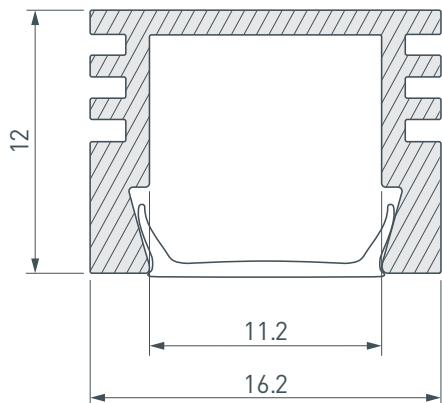

ПРИМЕНЕНИЕ

- Для использования внутри помещений.
- Для светодиодных лент и линеек шириной до 10 мм.

10 мм

Накладной

Серебристый

ПАРАМЕТРЫ ПРОФИЛЯ

Артикул	029858
Модель	PDS-S-2000 ANOD+OPAL
Цвет	 серебристый
Покрытие	анодированное
Форма (сечение)	прямоугольный
Назначение	для контурной подсветки
Размеры профиля	2000×16.2×12 мм
Ширина площадки для лент	11.2 мм

ПАРАМЕТРЫ ЭКРАНА

Материал	матовый поликарбонат (PC)
Светопропускание	70%

ЧЕРТЕЖ

РУКОВОДСТВО ПО МОНТАЖУ ПРОФИЛЯ

Необходимые компоненты

- 1** / Закрепите крепежи Ⓥ на поверхности и выведите кабель от блока питания для светодиодной ленты.