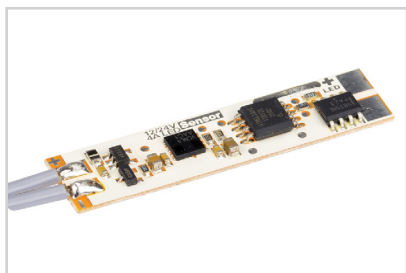

017219
SENS-4A (провод 1.5м)

Микровыключатель