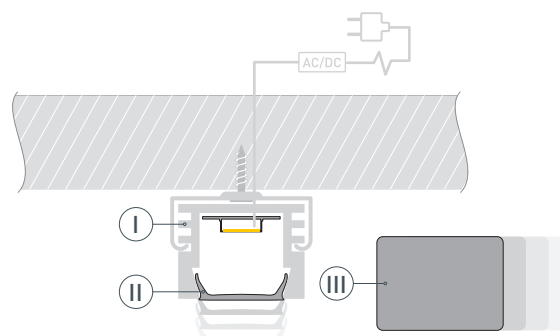

ПАРАМЕТРЫ ЭКРАНА

Материал	матовый поликарбонат (PC)
Светопропускание	70%

ЧЕРТЕЖ

РУКОВОДСТВО ПО МОНТАЖУ ПРОФИЛЯ

Необходимые компоненты

- 1** / Закрепите крепежи Ⓥ на поверхности и выведите кабель от блока питания для светодиодной ленты.

- 2** / Установите в профиль Ⓛ светодиодную ленту Ⓝ.

- 3** / Установите профиль Ⓛ в крепежи Ⓥ и соедините кабели питания светодиодной ленты.

- 4** / Установите на профиль Ⓛ экран Ⓜ, а затем заглушки Ⓜ.

СОПУТСТВУЮЩИЕ ТОВАРЫ И АКСЕССУАРЫ