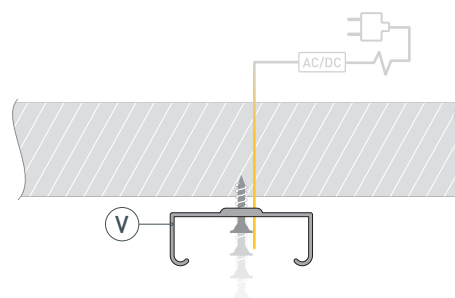

ПРИМЕНЕНИЕ

- Для использования внутри помещений.
- Для светодиодных лент и линеек шириной до 10 мм.

10 мм

Накладной

Серебристый

ПАРАМЕТРЫ ПРОФИЛЯ

Артикул	029858
Модель	PDS-S-2000 ANOD+OPAL
Цвет	 серебристый
Покрытие	анодированное
Форма (сечение)	прямоугольный
Назначение	для контурной подсветки
Размеры профиля	2000×16.2×12 мм
Ширина площадки для лент	11.2 мм

ПАРАМЕТРЫ ЭКРАНА

Материал	матовый поликарбонат (PC)
Светопропускание	70%

ЧЕРТЕЖ

РУКОВОДСТВО ПО МОНТАЖУ ПРОФИЛЯ

Необходимые компоненты

- 1** / Закрепите крепежи Ⓥ на поверхности и выведите кабель от блока питания для светодиодной ленты.

- 2** / Установите в профиль Ⓛ светодиодную ленту Ⓝ.

- 3** / Установите профиль Ⓛ в крепежи Ⓥ и соедините кабели питания светодиодной ленты.

- 4** / Установите на профиль Ⓛ экран Ⓜ, а затем заглушки Ⓜ.

СОПУТСТВУЮЩИЕ ТОВАРЫ И АКСЕССУАРЫ