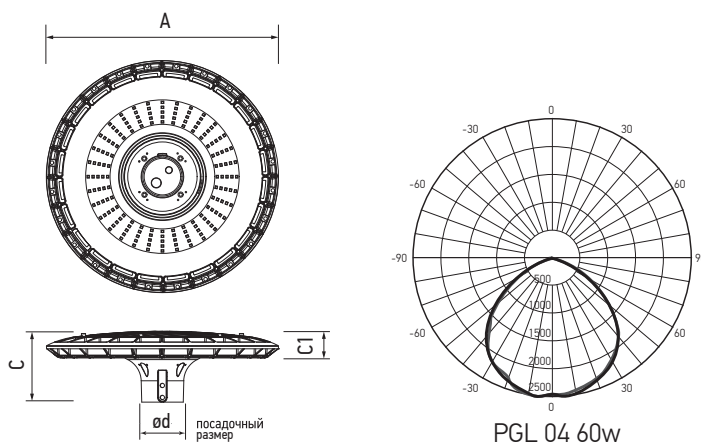

### ЗАЩИТА ОТ КОНДЕНСАТА В КОРПУСЕ

Клапан выравнивания давления

### КОМПАКТНЫЙ РАЗМЕР

PGL 04 60w

Код для заказа	Штрих-код	Артикул	Мощность, Вт	Цветовая тем., К	Световой поток	Цвет корпуса	Реком. высота установки, м	Размеры АхСхС1, мм	Посадочный размер, Ød мм	Вес, кг	Упак., шт.
5033788	4895205033788	<b>PGL 04 60w 3000K GR IP65</b>	60	3000	6 000	темно-серый	3–6	380x120x45	Ø64	3,00	1
5033962	4895205033962	<b>PGL 04 60w 5000K BL IP65</b>	60	5000	6 000	черный	3–6	380x120x45	Ø64	3,00	1
5033795	4895205033795	<b>PGL 04 60w 5000K GR IP65</b>	60	5000	6 000	темно-серый	3–6	380x120x45	Ø64	3,00	1