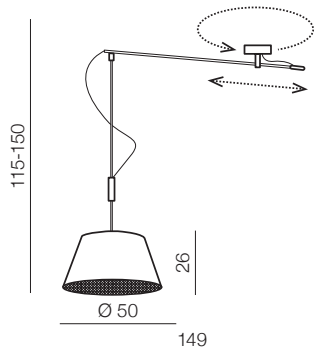

Malaga

280

MALAGA + SHADE NF GR

MALAGA + SHADE NF BK

Malaga

LAMP BODY + NF SHADES

1x E27 MAX 60W
metal/fabric/acryl

Lamp bodies

+

Shades

=

Bodies + Shades

+

=

Shade NF GR

AZ2591 Ø 50 (grey)

Malaga

LAMP BODY

AZ2313

Malaga

LAMP BODY + SHADES

- AZ2313 + AZ2591 or
- AZ2313 + AZ2592 or
- AZ2313 + AZ2590

Shade NF WH

AZ2592 Ø 50 (white)

+

=

Shade NF BK

AZ2590 Ø 50 (black)