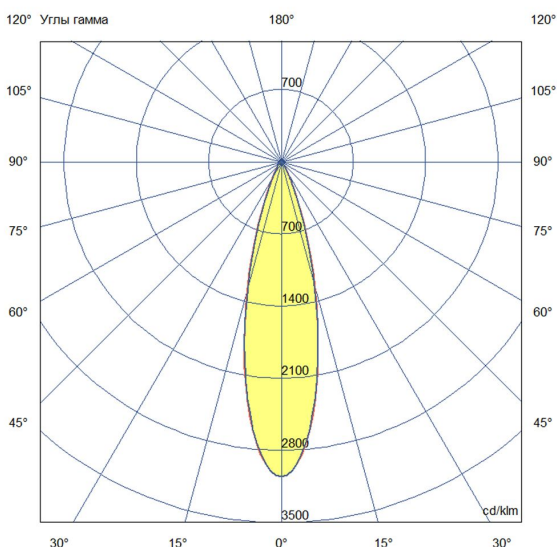

Технические данные

Светодиодный светильник ПромЛед Барокко 40
500мм Оптик 24-36V DC RGBW DMX 5000K 25°

1. Описание серии

Серия линейных светодиодных светильников с RGB(W)-диодами для заливного архитектурного освещения фасадов или акцентной подсветки отдельных элементов зданий.

Габаритный чертеж

3. Основные технические данные и характеристики

Характеристики	Значение
Мощность, [Вт ±10%]:	38
Световой поток светильника, [лм ±5%]:	3 100
Цвет свечения:	RGBW
Номинальная коррелированная цветовая температура по ГОСТ 34819-2021, [К]:	5 000
Тип кривой силы света:	концентрированная
Угол излучения, [°]:	25
Индекс цветопередачи (CRI), не менее:	70
Род тока:	DC
Коэффициент пульсации (Кп), не более, [%]:	1
Напряжение питания, [В]:	24-36
Коэффициент мощности (P _f), не менее:	0,95
Класс защиты от поражения электрическим током (по ГОСТ IEC 60598-1-2017):	III
Степень защиты от пыли и влаги (по ГОСТ IEC 60598-1-2017):	IP67
Климатическое исполнение (по ГОСТ 15150-69):	УХЛ1
Температура эксплуатации, [°С]:	от -40 до +50
Срок службы светильника, не менее, [лет]:	12
Срок службы светодиодов, не менее, [ч]:	100 000
Гарантийный срок на светильник, [мес.]:	60
Материал оптического элемента:	УФ-стабилизированный поликарбонат
Материал корпуса:	экструдированный сплав алюминия
Материал рассеивателя:	закаленное стекло
Цвет покраски:	-
Габаритные размеры, не более, [мм]:	523×181×107
Тип крепления:	поворотный кронштейн
Масса, [кг]:	1,6
Интерфейс управления/диммирования:	DMX