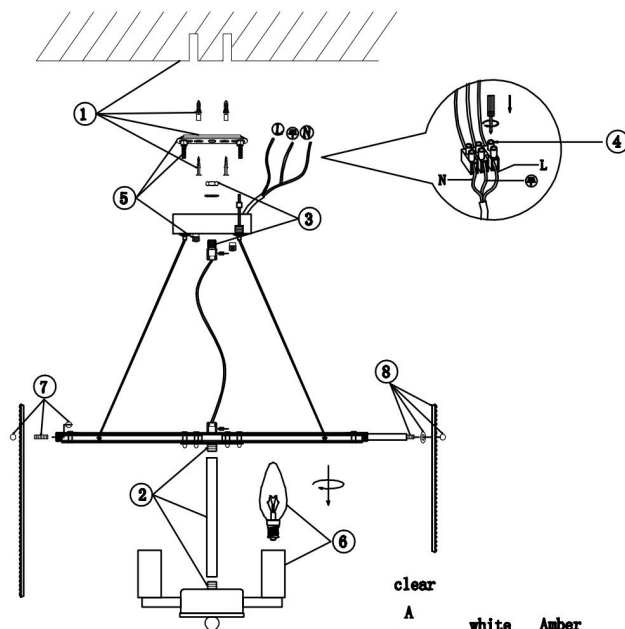

## Инструкция FR5198PL-06CH

6xE14 60W

Модель: FR5198PL-06CH  
Коллекция: Modern  
Серия: Ottimo  
Подвесной светильник