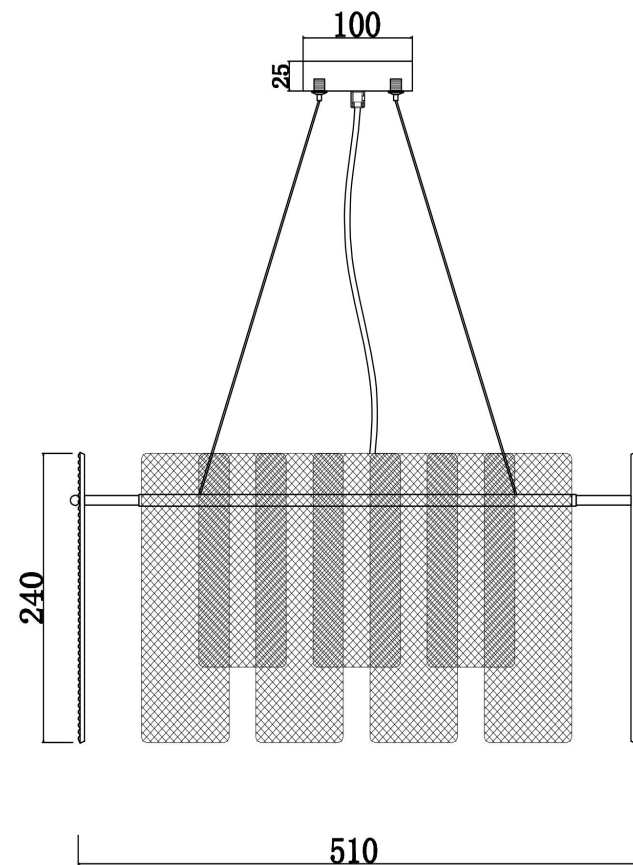

## Инструкция FR5198PL-06CH

6xE14 60W

Модель: FR5198PL-06CH  
Коллекция: Modern  
Серия: Ottimo  
Подвесной светильник