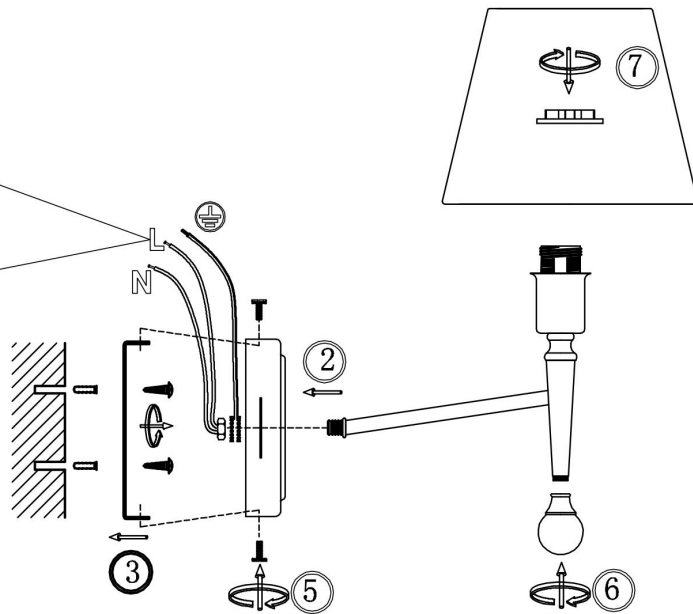

## Инструкция FR5190WL-01BS

1xE14 40W

Модель: FR5190WL-01BS  
Коллекция: Classic  
Серия: Rosemary  
Настенный светильник