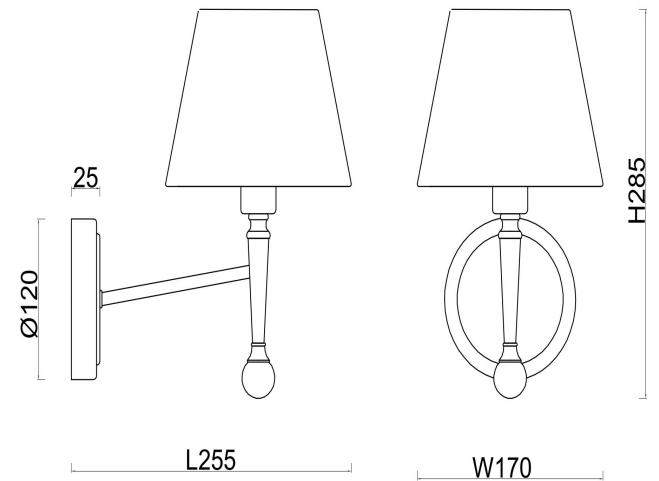

## Инструкция FR5190WL-01BS

1xE14 40W

Модель: FR5190WL-01BS  
Коллекция: Classic  
Серия: Rosemary  
Настенный светильник