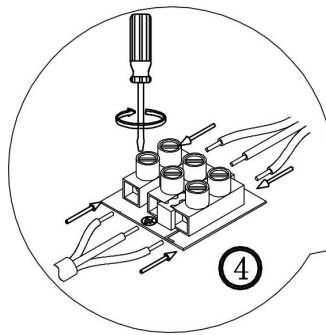

## Инструкция FR5190WL-01BS

1xE14 40W

Модель: FR5190WL-01BS  
Коллекция: Classic  
Серия: Rosemary  
Настенный светильник