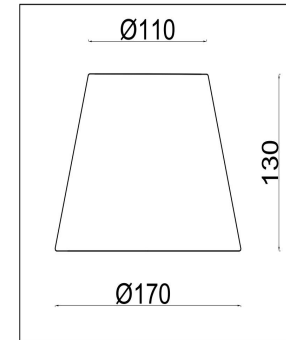

## Инструкция FR5190WL-01BS

1xE14 40W

Модель: FR5190WL-01BS  
Коллекция: Classic  
Серия: Rosemary  
Настенный светильник