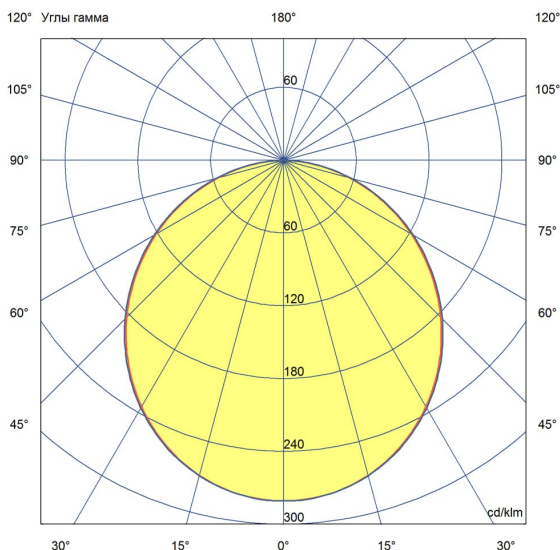

«Грильято» имеет среднюю световую эффективность 120 лм/Вт и создает комфортное освещение без пульсаций.

У светильников легкий стальной корпус со специальной поворотной планкой, позволяющей без дополнительного инструмента вынимать рассеиватель из корпуса, облегчая накладной монтаж.

2. КСС и Габаритный чертеж

Кривая силы света

Габаритный чертеж

3. Основные технические данные и характеристики

| Характеристики | Значение |
|---|---------------------------------|
| Мощность, [Вт ±10%]: | 20 |
| Световой поток светильника, [лм ±5%]: | 2 100 |
| Номинальная коррелированная цветовая температура по ГОСТ 34819-2021, [К]: | 3 000 |
| Тип кривой силы света: | косинусная |
| Тип рассеивателя: | опал |
| Угол излучения, [°]: | 80 |
| Индекс цветопередачи (CRI), не менее: | 90 |
| Род тока: | АС |
| Коэффициент пульсации (Кп), не более, [%]: | 1 |
| Напряжение питания, [В]: | ~176-264 |
| Частота напряжения электропитания, [Гц ±10%]: | 50 |
| Коэффициент мощности (P _f), не менее: | 0,98 |
| Класс защиты от поражения электрическим током (по ГОСТ IEC 60598-1-2017): | I |
| Рекомендуемая высота установки, [м]: | 2-6 |
| Степень защиты от пыли и влаги (по ГОСТ IEC 60598-1-2017): | IP30 |
| Климатическое исполнение (по ГОСТ 15150-69): | УХЛ4 |
| Температура эксплуатации, [°С]: | от -40 до +50 |
| Срок службы светильника, не менее, [лет]: | 12 |
| Срок службы светодиодов, не менее, [ч]: | 100 000 |
| Гарантийный срок на светильник, [мес.]: | 60 |
| Материал корпуса: | тонколистовая сталь |
| Материал рассеивателя: | УФ-стабилизированный полистирол |
| Цвет покраски: | - |
| Габаритные размеры, не более, [мм]: | 588×588×40 |
| Тип крепления: | встраиваемый |
| Масса, [кг]: | 3,1 |