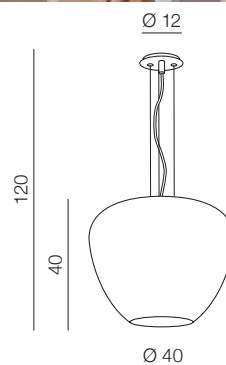

Baloro

new 148

1 WHITE

2 SMOKY

3 GOLD

Baloro M

- 1 AZ3176 (white)
- 2 AZ3178 (smoky)
- 3 AZ3180 (gold)

E27 1x Max 60W only LED
metal/glass

Baloro L

- 1 AZ3175 (white)
- 2 AZ3177 (smoky)
- 3 AZ3179 (gold)

E27 1x Max 60W only LED
metal/glass