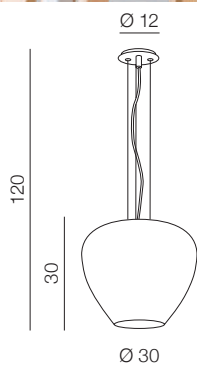

Baloro

new 148

1 WHITE

2 SMOKY

3 GOLD

Baloro M

- 1 AZ3176 (white)
- 2 AZ3178 (smoky)
- 3 AZ3180 (gold)

E27 1x Max 60W only LED
metal/glass

Baloro L

- 1 AZ3175 (white)
- 2 AZ3177 (smoky)
- 3 AZ3179 (gold)

E27 1x Max 60W only LED
metal/glass