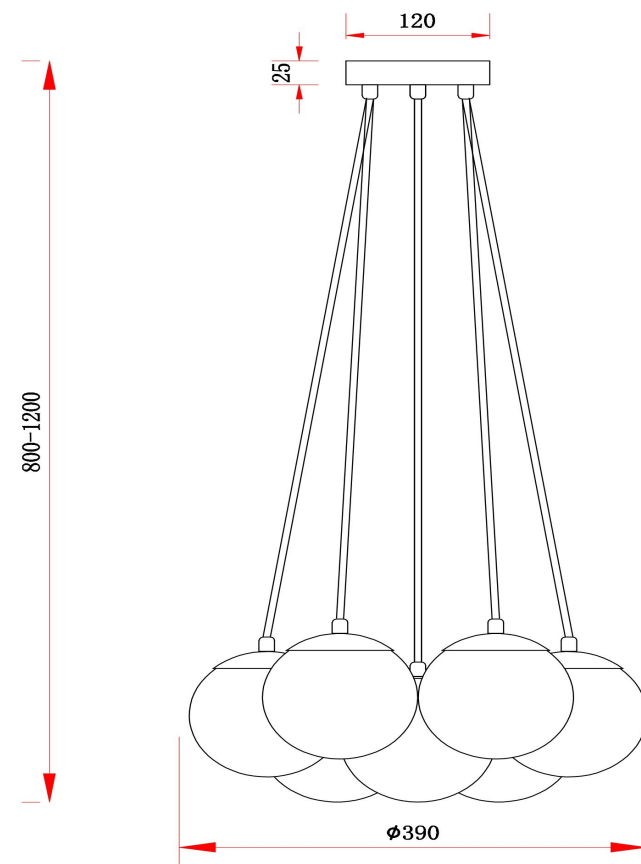

## Инструкция FR5231PL-07CH

7xE27 60W

Модель: FR5231PL-07CH  
Коллекция: Modern  
Серия: Fiesta  
Подвесной светильник