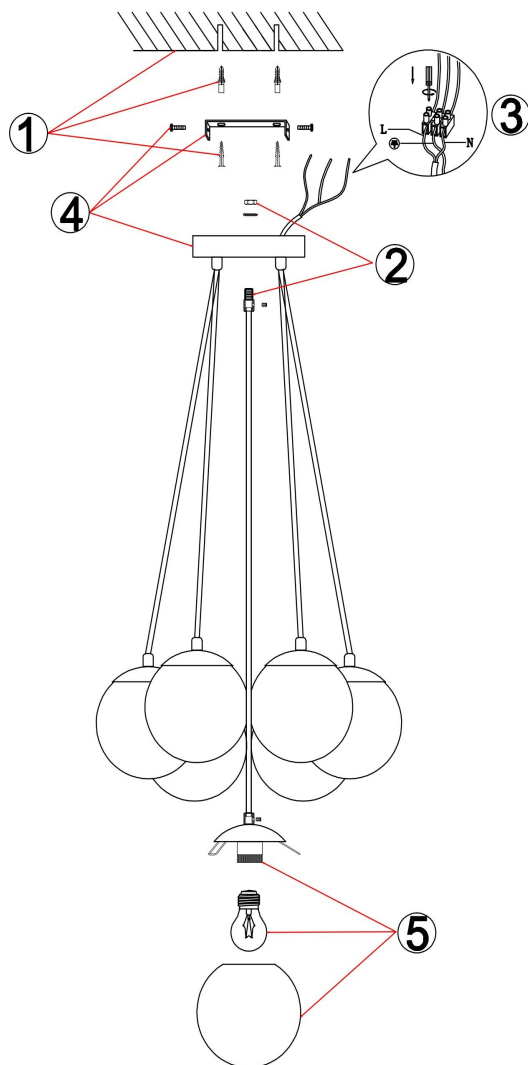

## Инструкция FR5231PL-07CH

7xE27 60W

Модель: FR5231PL-07CH  
Коллекция: Modern  
Серия: Fiesta  
Подвесной светильник