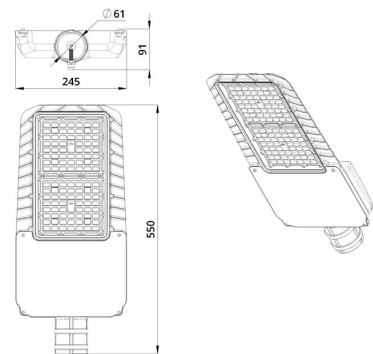

Технические данные

Светодиодный светильник ПромЛед Гроза 90 S
Лайт 5000К 135×55°

1. Описание серии

Серия консольных светодиодных светильников для освещения автомагистралей, улиц и дорог местного значения, кварталов и площадей, придомовых и дворовых территорий, наружных площадок промышленных объектов.

2. КСС и Габаритный чертёж

Кривая силы света

Габаритный чертёж

3. Основные технические данные и характеристики

Характеристики	Значение
Мощность, [Вт ±10%]:	90
Световой поток светильника, [лм ±5%]:	15 000
Номинальная коррелированная цветовая температура по ГОСТ 34819-2021, [К]:	5 000
Тип кривой силы света:	широкая боковая
Угол излучения, [°]:	135x55
Индекс цветопередачи (CRI), не менее:	70
Род тока:	AC
Коэффициент пульсации (Кп), не более, [%]:	1
Напряжение питания, [В]:	~176-264
Частота напряжения электропитания, [Гц ±10%]:	50
Коэффициент мощности (Pf), не менее:	0,98
Класс защиты от поражения электрическим током (по ГОСТ IEC 60598-1-2017):	I
Рекомендуемая высота установки, [м]:	3-18
Степень защиты от пыли и влаги (по ГОСТ IEC 60598-1-2017):	IP66
Климатическое исполнение (по ГОСТ 15150-69):	УХЛ1
Температура эксплуатации, [°C]:	от -60 до +50
Срок службы светильника, не менее, [лет]:	12
Срок службы светодиодов, не менее, [ч]:	100 000
Гарантийный срок на светильник, [мес.]:	60
Материал оптического элемента:	УФ-стабилизированный поликарбонат
Материал корпуса:	литой под давлением алюминий
Материал рассеивателя:	-
Цвет покраски:	RAL9007
Габаритные размеры, не более, [мм]:	550×245×91
Тип крепления:	консольный
Масса, [кг]:	4
Интерфейс управления/диммирования:	-