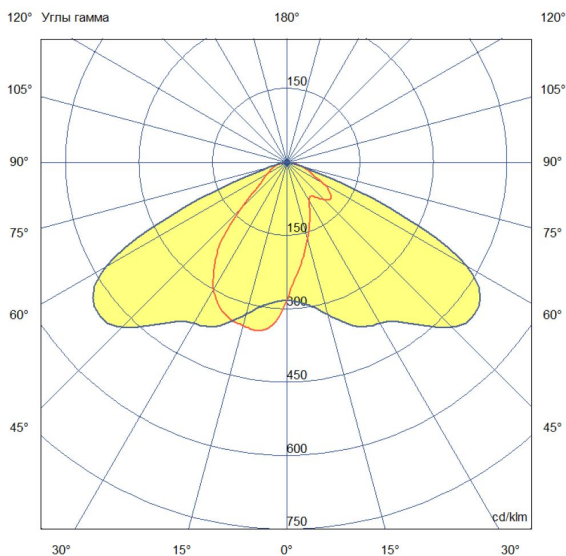

Технические данные

Светодиодный светильник ПромЛед Гроза 90 S
Лайт 5000К 135×55°

1. Описание серии

Серия консольных светодиодных светильников для освещения автомагистралей, улиц и дорог местного значения, кварталов и площадей, придомовых и дворовых территорий, наружных площадок промышленных объектов.

2. КСС и Габаритный чертёж

Кривая силы света

Габаритный чертёж

3. Основные технические данные и характеристики

Характеристики	Значение
Мощность, [Вт ±10%]:	90
Световой поток светильника, [лм ±5%]:	15 000
Номинальная коррелированная цветовая температура по ГОСТ 34819-2021, [К]:	5 000
Тип кривой силы света:	широкая боковая
Угол излучения, [°]:	135x55
Индекс цветопередачи (CRI), не менее:	70
Род тока:	AC
Коэффициент пульсации (Кп), не более, [%]:	1
Напряжение питания, [В]:	~176-264
Частота напряжения электропитания, [Гц ±10%]:	50
Коэффициент мощности (Pf), не менее:	0,98
Класс защиты от поражения электрическим током (по ГОСТ IEC 60598-1-2017):	I
Рекомендуемая высота установки, [м]:	3-18
Степень защиты от пыли и влаги (по ГОСТ IEC 60598-1-2017):	IP66
Климатическое исполнение (по ГОСТ 15150-69):	УХЛ1
Температура эксплуатации, [°C]:	от -60 до +50
Срок службы светильника, не менее, [лет]:	12
Срок службы светодиодов, не менее, [ч]:	100 000
Гарантийный срок на светильник, [мес.]:	60
Материал оптического элемента:	УФ-стабилизированный поликарбонат
Материал корпуса:	литой под давлением алюминий
Материал рассеивателя:	-
Цвет покраски:	RAL9007
Габаритные размеры, не более, [мм]:	550×245×91
Тип крепления:	консольный
Масса, [кг]:	4
Интерфейс управления/диммирования:	-