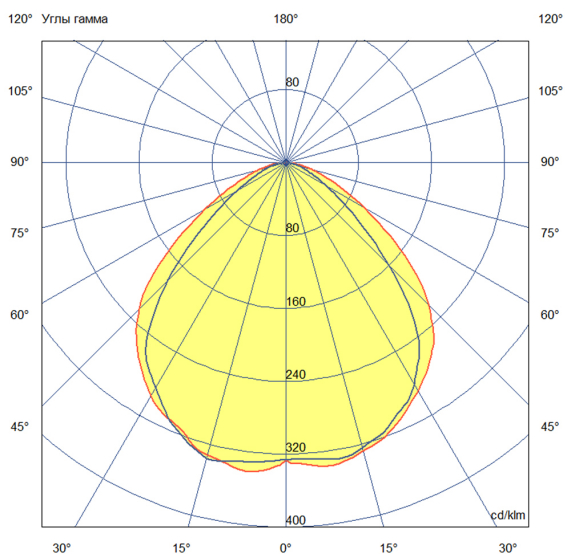

Технические данные

Светодиодный светильник ПромЛед Т-Линия v2.0
10 250мм 3000К Призматический

1. Описание серии

Серия линейных светодиодных светильников для освещения промышленных помещений и производственных цехов, автосалонов и автосервисов, спортивных объектов и прочих помещений с высокими потолками.

2. КСС и Габаритный чертеж

Кривая силы света

Габаритный чертеж

3. Основные технические данные и характеристики

Характеристики	Значение
Мощность, [Вт ±10%]:	10
Световой поток светильника, [лм ±5%]:	1 260
Номинальная коррелированная цветовая температура по ГОСТ 34819-2021, [К]:	3 000
Тип кривой силы света:	косинусная
Тип рассеивателя:	призматический
Угол излучения, [°]:	90
Индекс цветопередачи (CRI), не менее:	70
Коэффициент пульсации (Кп), не более, [%]:	1
Род тока:	АС
Напряжение питания, [В]:	176-264
Частота напряжения электропитания, [Гц ±10%]:	50
Коэффициент мощности (P _f), не менее:	0,98
Класс защиты от поражения электрическим током (по ГОСТ IEC 60598-1-2017):	I
Рекомендуемая высота установки, [м]:	2-12
Степень защиты от пыли и влаги (по ГОСТ Р МЭК 60598-1-2017):	IP67
Климатическое исполнение (по ГОСТ 15150-69)	УХЛ2
Температура эксплуатации, [°С]:	от -50 до +50
Срок службы светильника, не менее, [лет]:	12
Срок службы светодиодов, не менее, [ч]:	100 000
Гарантийный срок на светильник, [мес.]:	60
Материал корпуса:	экструдированный сплав алюминия
Материал рассеивателя:	УФ-стабилизированный поликарбонат
Цвет покраски	-
Габаритные размеры, не более, [мм]:	279×89×78
Тип крепления:	защёлка (j-hook)
Масса, [кг]:	0,7