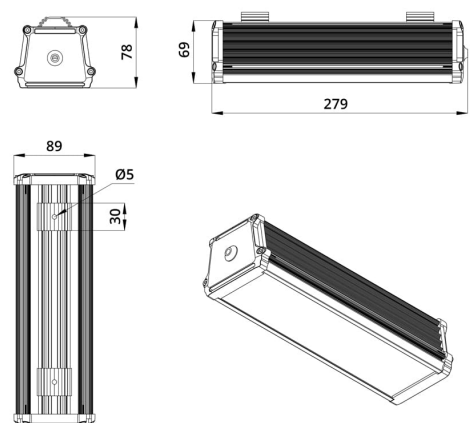

2. КСС и Габаритный чертеж

Кривая силы света

Габаритный чертеж

3. Основные технические данные и характеристики

Характеристики	Значение
Мощность, [Вт ±10%]:	10
Световой поток светильника, [лм ±5%]:	1 260
Номинальная коррелированная цветовая температура по ГОСТ 34819-2021, [К]:	3 000
Тип кривой силы света:	косинусная
Тип рассеивателя:	призматический
Угол излучения, [°]:	90
Индекс цветопередачи (CRI), не менее:	70
Коэффициент пульсации (Кп), не более, [%]:	1
Род тока:	АС
Напряжение питания, [В]:	176-264
Частота напряжения электропитания, [Гц ±10%]:	50
Коэффициент мощности (P _f), не менее:	0,98
Класс защиты от поражения электрическим током (по ГОСТ IEC 60598-1-2017):	I
Рекомендуемая высота установки, [м]:	2-12
Степень защиты от пыли и влаги (по ГОСТ Р МЭК 60598-1-2017):	IP67
Климатическое исполнение (по ГОСТ 15150-69)	УХЛ2
Температура эксплуатации, [°С]:	от -50 до +50
Срок службы светильника, не менее, [лет]:	12
Срок службы светодиодов, не менее, [ч]:	100 000
Гарантийный срок на светильник, [мес.]:	60
Материал корпуса:	экструдированный сплав алюминия
Материал рассеивателя:	УФ-стабилизированный поликарбонат
Цвет покраски	-
Габаритные размеры, не более, [мм]:	279×89×78
Тип крепления:	защёлка (j-hook)
Масса, [кг]:	0,7