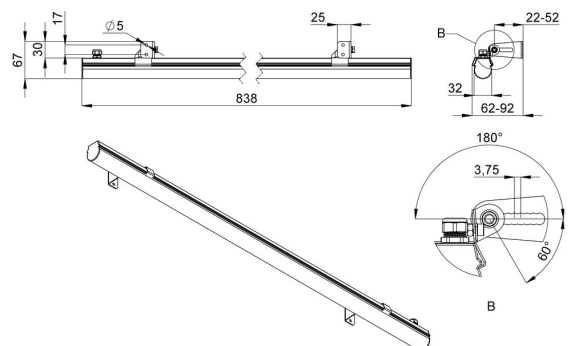

Технические данные

Светодиодный светильник ПромЛед Модерн v2.0 5
840мм (6Вт/1м) 48V DC 4000K Опал

1. Описание серии

Серия архитектурных светильников малой мощности для контурной подсветки зданий и создания световых линий.

Корпус светильника – это трубка диаметром 31 мм из опалового ударопрочного УФ-стабилизированного поликарбоната.

Светильник комплектуется монтажным профилем, в котором размещаются элементы проводки, используемые для транзитного подключения. При необходимости можно скрыть источник освещения, дополнив профиль специальным алюминиевым козырьком.

В светильнике используется схема питания светодиодов с применением линейных стабилизаторов с напряжением питания светодиодной платы 48 В, что позволяет обеспечить равномерное свечение от первого до последнего светильника в одной линии подключения большой длины: до 20 м для светильников мощностью 9 Вт/м, и до 30 м для светильников 6 Вт/м. Источник питания внешнего исполнения заказывается отдельно. Его металлический корпус залит теплопроводящим компаундом, защищен от микросекундных импульсов высокой энергии до 6 кВ.

2. КСС и Габаритный чертеж

Габаритный чертеж