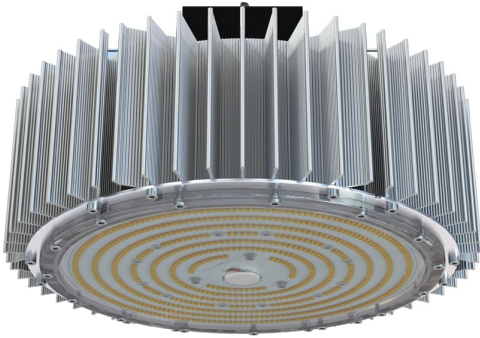

## Технические данные

Светодиодный светильник ПромЛед Профи v3.0  
Мультилинза 200 4000К 120°

### 1. Описание серии

Серия подвесных светодиодных светильников для освещения промышленных цехов и складов, торговых помещений, спортивных объектов, развлекательных центров и пр.

Особенности серии:

- высокая световая отдача при низкой цене за люмен;
- экструдированный алюминиевый корпус, выполненный из отдельных сегментов обеспечивает компактность по высоте при эффективном теплоотведении;
- светодиодный модуль со значительным количеством SMD-диодов, равномерно распределённых по большой площади и работающих при низких токах;
- низкая габаритная яркость;
- источник питания наружного исполнения с защитой от микросекундных импульсов высокой энергии;
- оптическая линза из ударопрочного УФ-стабилизированного поликарбоната.

### 3. Основные технические данные и характеристики

Характеристики	Значение
Мощность, [Вт ±10%]:	200
Световой поток светильника, [лм ±5%]:	34 000
Номинальная коррелированная цветовая температура по ГОСТ 34819-2021, [К]:	4 000
Тип кривой силы света:	косинусная
Угол излучения, [°]:	120
Индекс цветопередачи (CRI), не менее:	70
Род тока:	AC
Коэффициент пульсации (Кп), не более, [%]:	1
Напряжение питания, [В]:	~176-264
Частота напряжения электропитания, [Гц ±10%]:	50
Коэффициент мощности (P <sub>f</sub> ), не менее:	0,98
Класс защиты от поражения электрическим током (по ГОСТ IEC 60598-1-2017):	I
Рекомендуемая высота установки, [м]:	5-30
Степень защиты от пыли и влаги (по ГОСТ IEC 60598-1-2017):	IP65
Климатическое исполнение (по ГОСТ 15150-69):	УХЛ2
Температура эксплуатации, [°C]:	от -60 до +50
Срок службы светильника, не менее, [лет]:	12
Срок службы светодиодов, не менее, [ч]:	100 000
Гарантийный срок на светильник, [мес.]:	60
Материал оптического элемента:	УФ-стабилизированный поликарбонат
Материал корпуса:	Экструдированный сплав алюминия
Цвет покраски:	-
Габаритные размеры, не более, [мм]:	Ø309×212
Тип крепления:	подвесной
Масса, [кг]:	5