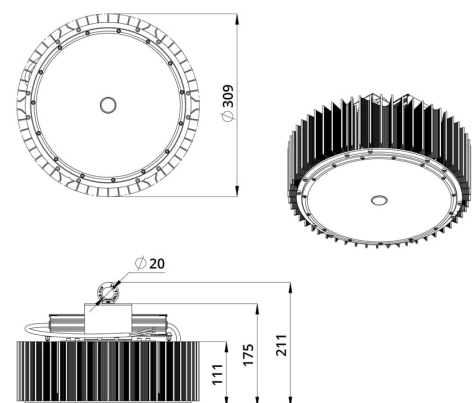

### 2. КСС и Габаритный чертеж

Кривая силы света

Габаритный чертеж

### 3. Основные технические данные и характеристики

Характеристики	Значение
Мощность, [Вт ±10%]:	200
Световой поток светильника, [лм ±5%]:	34 000
Номинальная коррелированная цветовая температура по ГОСТ 34819-2021, [К]:	4 000
Тип кривой силы света:	косинусная
Угол излучения, [°]:	120
Индекс цветопередачи (CRI), не менее:	70
Род тока:	AC
Коэффициент пульсации (Кп), не более, [%]:	1
Напряжение питания, [В]:	~176-264
Частота напряжения электропитания, [Гц ±10%]:	50
Коэффициент мощности (P <sub>f</sub> ), не менее:	0,98
Класс защиты от поражения электрическим током (по ГОСТ IEC 60598-1-2017):	I
Рекомендуемая высота установки, [м]:	5-30
Степень защиты от пыли и влаги (по ГОСТ IEC 60598-1-2017):	IP65
Климатическое исполнение (по ГОСТ 15150-69):	УХЛ2
Температура эксплуатации, [°C]:	от -60 до +50
Срок службы светильника, не менее, [лет]:	12
Срок службы светодиодов, не менее, [ч]:	100 000
Гарантийный срок на светильник, [мес.]:	60
Материал оптического элемента:	УФ-стабилизированный поликарбонат
Материал корпуса:	Экструдированный сплав алюминия
Цвет покраски:	-
Габаритные размеры, не более, [мм]:	Ø309×212
Тип крепления:	подвесной
Масса, [кг]:	5