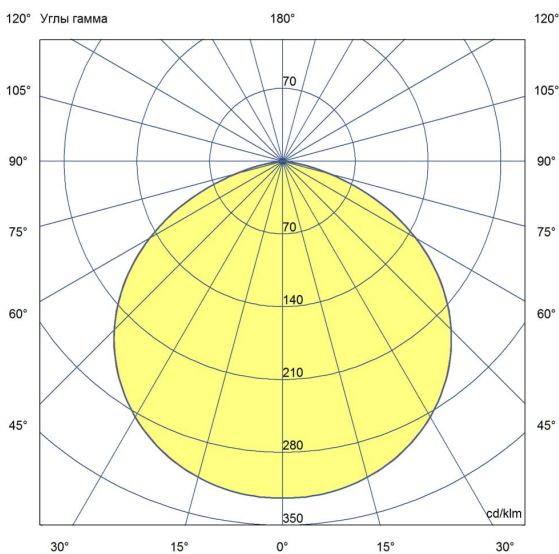

### 2. КСС и Габаритный чертеж

Кривая силы света

Габаритный чертеж

### 3. Основные технические данные и характеристики

Характеристики	Значение
Мощность, [Вт ±10%]:	200
Световой поток светильника, [лм ±5%]:	34 000
Номинальная коррелированная цветовая температура по ГОСТ 34819-2021, [К]:	4 000
Тип кривой силы света:	косинусная
Угол излучения, [°]:	120
Индекс цветопередачи (CRI), не менее:	70
Род тока:	AC
Коэффициент пульсации (Кп), не более, [%]:	1
Напряжение питания, [В]:	~176-264
Частота напряжения электропитания, [Гц ±10%]:	50
Коэффициент мощности (P <sub>f</sub> ), не менее:	0,98
Класс защиты от поражения электрическим током (по ГОСТ IEC 60598-1-2017):	I
Рекомендуемая высота установки, [м]:	5-30
Степень защиты от пыли и влаги (по ГОСТ IEC 60598-1-2017):	IP65
Климатическое исполнение (по ГОСТ 15150-69):	УХЛ2
Температура эксплуатации, [°C]:	от -60 до +50
Срок службы светильника, не менее, [лет]:	12
Срок службы светодиодов, не менее, [ч]:	100 000
Гарантийный срок на светильник, [мес.]:	60
Материал оптического элемента:	УФ-стабилизированный поликарбонат
Материал корпуса:	Экструдированный сплав алюминия
Цвет покраски:	-
Габаритные размеры, не более, [мм]:	Ø309×212
Тип крепления:	подвесной
Масса, [кг]:	5