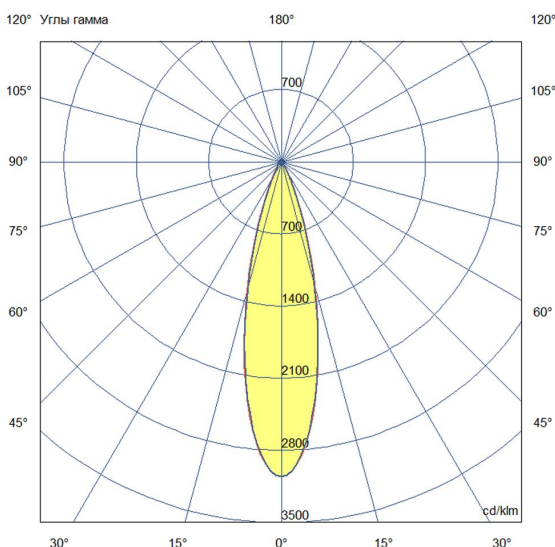

Технические данные

Светодиодный светильник ПромЛед Барокко 40
500мм Оптик 24-36V DC RGBW DMX 4000K 25°

1. Описание серии

Серия линейных светодиодных светильников с RGB(W)-диодами для заливного архитектурного освещения фасадов или акцентной подсветки отдельных элементов зданий.

Габаритный чертеж

3. Основные технические данные и характеристики

Характеристики	Значение
Мощность, [Вт ±10%]:	38
Световой поток светильника, [лм ±5%]:	3 100
Цвет свечения:	RGBW
Номинальная коррелированная цветовая температура по ГОСТ 34819-2021, [К]:	4 000
Тип кривой силы света:	концентрированная
Угол излучения, [°]:	25
Индекс цветопередачи (CRI), не менее:	70
Род тока:	DC
Коэффициент пульсации (Кп), не более, [%]:	1
Напряжение питания, [В]:	24-36
Коэффициент мощности (P _f), не менее:	0,95
Класс защиты от поражения электрическим током (по ГОСТ IEC 60598-1-2017):	III
Степень защиты от пыли и влаги (по ГОСТ IEC 60598-1-2017):	IP67
Климатическое исполнение (по ГОСТ 15150-69):	УХЛ1
Температура эксплуатации, [°С]:	от -40 до +50
Срок службы светильника, не менее, [лет]:	12
Срок службы светодиодов, не менее, [ч]:	100 000
Гарантийный срок на светильник, [мес.]:	60
Материал оптического элемента:	УФ-стабилизированный поликарбонат
Материал корпуса:	экструдированный сплав алюминия
Материал рассеивателя:	закаленное стекло
Цвет покраски:	-
Габаритные размеры, не более, [мм]:	523×181×107
Тип крепления:	поворотный кронштейн
Масса, [кг]:	1,6
Интерфейс управления/диммирования:	DMX