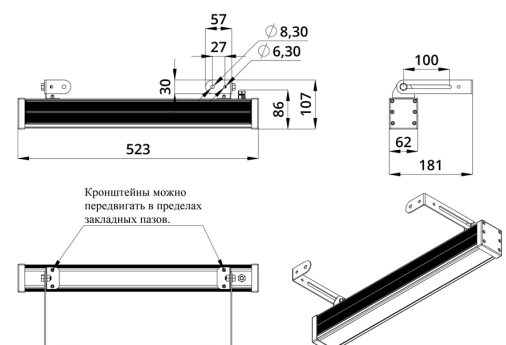

Светильники просты в монтаже за счёт кронштейна с удобной системой фиксации угла поворота. Возможно транзитное подключение в единую линию с помощью коннекторов.

2. КСС и Габаритный чертеж

Кривая силы света

Габаритный чертеж

3. Основные технические данные и характеристики

Характеристики	Значение
Мощность, [Вт ±10%]:	38
Световой поток светильника, [лм ±5%]:	3 100
Цвет свечения:	RGBW
Номинальная коррелированная цветовая температура по ГОСТ 34819-2021, [К]:	4 000
Тип кривой силы света:	концентрированная
Угол излучения, [°]:	25
Индекс цветопередачи (CRI), не менее:	70
Род тока:	DC
Коэффициент пульсации (Кп), не более, [%]:	1
Напряжение питания, [В]:	24-36
Коэффициент мощности (P _f), не менее:	0,95
Класс защиты от поражения электрическим током (по ГОСТ IEC 60598-1-2017):	III
Степень защиты от пыли и влаги (по ГОСТ IEC 60598-1-2017):	IP67
Климатическое исполнение (по ГОСТ 15150-69):	УХЛ1
Температура эксплуатации, [°С]:	от -40 до +50
Срок службы светильника, не менее, [лет]:	12
Срок службы светодиодов, не менее, [ч]:	100 000
Гарантийный срок на светильник, [мес.]:	60
Материал оптического элемента:	УФ-стабилизированный поликарбонат
Материал корпуса:	экструдированный сплав алюминия
Материал рассеивателя:	закаленное стекло
Цвет покраски:	-
Габаритные размеры, не более, [мм]:	523×181×107
Тип крепления:	поворотный кронштейн
Масса, [кг]:	1,6
Интерфейс управления/диммирования:	DMX