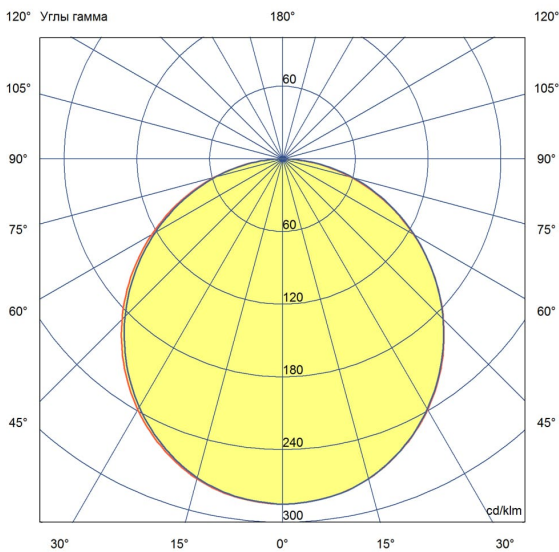

2. КСС и Габаритный чертеж

Кривая силы света

Габаритный чертеж