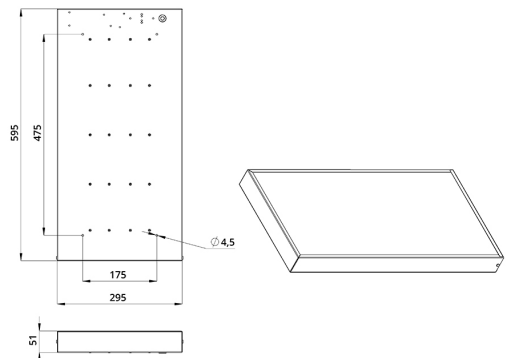

Технические данные

Светодиодный светильник ПромЛед Офис 30 Эко
5000К Опал 595×295×50мм

1. Описание серии

Серия светодиодных светильников для освещения общественных помещений: офисов, торговых залов, образовательных учреждений, больниц.

В комплекте поставляются крепления для потолка типа «Армстронг», но есть возможность и накладного монтажа на обычный потолок.

2. КСС и Габаритный чертеж

Кривая силы света

Габаритный чертеж

3. Основные технические данные и характеристики

Характеристики	Значение
Мощность, [Вт ±10%]:	30
Световой поток светильника, [лм ±5%]:	3 250
Номинальная коррелированная цветовая температура по ГОСТ 34819-2021, [К]:	5 000
Тип кривой силы света:	косинусная
Тип рассеивателя:	опал
Угол излучения, [°]:	100
Индекс цветопередачи (CRI), не менее:	80
Род тока:	AC
Коэффициент пульсации (Кп), не более, [%]:	1
Напряжение питания, [В]:	~176-264
Частота напряжения электропитания, [Гц ±10%]:	50
Коэффициент мощности (P _f), не менее:	0,98
Класс защиты от поражения электрическим током (по ГОСТ IEC 60598-1-2017):	I
Рекомендуемая высота установки, [м]:	2-6
Степень защиты от пыли и влаги (по ГОСТ IEC 60598-1-2017):	IP30
Климатическое исполнение (по ГОСТ 15150-69):	УХЛ4
Температура эксплуатации, [°C]:	от -40 до +50
Срок службы светильника, не менее, [лет]:	12
Срок службы светодиодов, не менее, [ч]:	100 000
Гарантийный срок на светильник, [мес.]:	36
Материал корпуса:	тонколистовая сталь
Материал рассеивателя:	УФ-стабилизированный полистирол
Цвет покраски:	-
Габаритные размеры, не более, [мм]:	595×295×50
Тип крепления:	встраиваемый/накладной
Масса, [кг]:	2,9