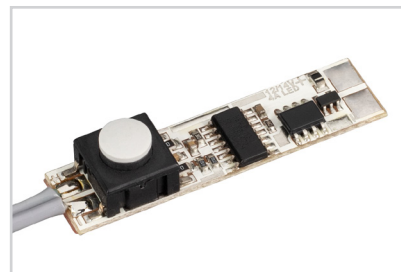

Электронная документация

АЛЮМИНИЕВЫЙ ПРОФИЛЬ

MIC-F-2000 ANOD Brown Light

ОПИСАНИЕ

- Встраиваемый узкий профиль с накладным фланцем.
- Компактные размеры, толщина — всего 6 мм.
- Дополнительные аксессуары, заглушки и экраны.
- Хороший теплоотвод. Простая установка.
- Экран из стойкого к УФ-излучению поликарбоната с замком-защелкой, доступен матовый, прозрачный, с линзой.

Заглушка

030796
Для MIC-F черная с отверстием

СОПУТСТВУЮЩИЕ ТОВАРЫ И АКСЕССУАРЫ

Приобретаются отдельно

Микровыключатель

017216
SENS-4A

Микровыключатель

017219
SENS-4A (провод 1.5м)

Микровыключатель

013210
12V для PDS с проводом 1.5м

Микровыключатель

013211
12V для PDS без провода

Лента

013287
Адгезивная 9 мм для профилей

Лента

019913(B)
RT 2-5000 24V White6000 1.6x