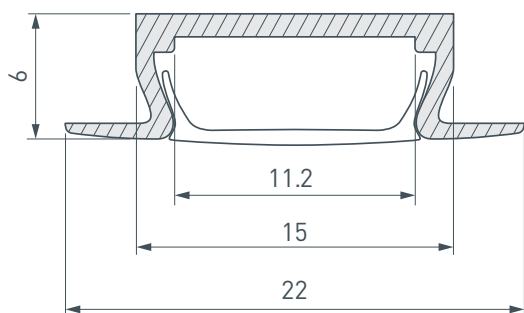

Электронная документация

АЛЮМИНИЕВЫЙ ПРОФИЛЬ

MIC-F-2000 ANOD Brown Light

ОПИСАНИЕ

- Встраиваемый узкий профиль с накладным фланцем.
- Компактные размеры, толщина — всего 6 мм.
- Дополнительные аксессуары, заглушки и экраны.
- Хороший теплоотвод. Простая установка.
- Экран из стойкого к УФ-излучению поликарбоната с замком-защелкой, доступен матовый, прозрачный, с линзой.

ПРИМЕНЕНИЕ

- Для использования внутри помещений.
- Для светодиодных лент шириной до 10 мм.

10 мм

Встраиваемый

Коричневый светлый

ПАРАМЕТРЫ

Артикул	017654
Модель	MIC-F-2000 ANOD Brown Light
Цвет	 коричневый светлый
Покрытие	анодированное
Форма (сечение)	с фланцем
Назначение	для контурной подсветки
Размеры профиля	2000×22×6 мм
Ширина площадки для лент	11.2 мм
Рассеиваемая (отводимая) тепловая мощность на 1 м	13.3 Вт

ЧЕРТЕЖ

РУКОВОДСТВО ПО МОНТАЖУ ПРОФИЛЯ

Необходимые компоненты

Ⓘ Профиль

ⓓ Заглушка

Ⓜ Экран

Ⓥ Светодиодная лента

- 1** / Установите светодиодную ленту **Ⓥ** в профиль **Ⓘ**, затем установите экран **Ⓜ** и заглушки **ⓓ**.

- 2** / Подготовьте паз для установки, выведите кабель от блока питания для светодиодной ленты. Нанесите в паз слой клея.

- 3** / Соедините кабели питания светодиодной ленты **Ⓥ**.

- 4** / Установите профиль **Ⓘ** в подготовленный паз. При необходимости удалите излишки клея.