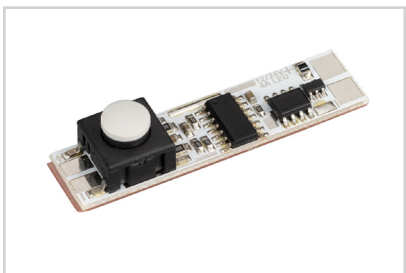

013211
12V для PDS без провода

Лента