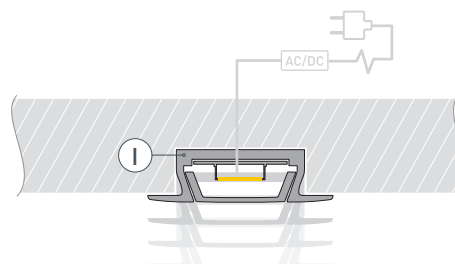

ПРИМЕНЕНИЕ

- Для использования внутри помещений.
- Для светодиодных лент шириной до 10 мм.

10 мм

Встраиваемый

Коричневый светлый

ПАРАМЕТРЫ

Артикул	017654
Модель	MIC-F-2000 ANOD Brown Light
Цвет	 коричневый светлый
Покрытие	анодированное
Форма (сечение)	с фланцем
Назначение	для контурной подсветки
Размеры профиля	2000×22×6 мм
Ширина площадки для лент	11.2 мм
Рассеиваемая (отводимая) тепловая мощность на 1 м	13.3 Вт

ЧЕРТЕЖ

РУКОВОДСТВО ПО МОНТАЖУ ПРОФИЛЯ

Необходимые компоненты

Ⓘ Профиль

ⓓ Заглушка

Ⓜ Экран

Ⓥ Светодиодная лента

- 1** / Установите светодиодную ленту **Ⓥ** в профиль **Ⓘ**, затем установите экран **Ⓜ** и заглушки **ⓓ**.

- 2** / Подготовьте паз для установки, выведите кабель от блока питания для светодиодной ленты. Нанесите в паз слой клея.

- 3** / Соедините кабели питания светодиодной ленты **Ⓥ**.

- 4** / Установите профиль **Ⓘ** в подготовленный паз. При необходимости удалите излишки клея.