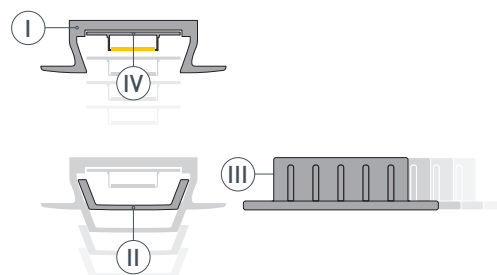

ЧЕРТЕЖ

РУКОВОДСТВО ПО МОНТАЖУ ПРОФИЛЯ

Необходимые компоненты

Ⓘ Профиль

ⓓ Заглушка

Ⓜ Экран

Ⓥ Светодиодная лента

- 1** / Установите светодиодную ленту **Ⓥ** в профиль **Ⓘ**, затем установите экран **Ⓜ** и заглушки **ⓓ**.

- 2** / Подготовьте паз для установки, выведите кабель от блока питания для светодиодной ленты. Нанесите в паз слой клея.

- 3** / Соедините кабели питания светодиодной ленты **Ⓥ**.

- 4** / Установите профиль **Ⓘ** в подготовленный паз. При необходимости удалите излишки клея.