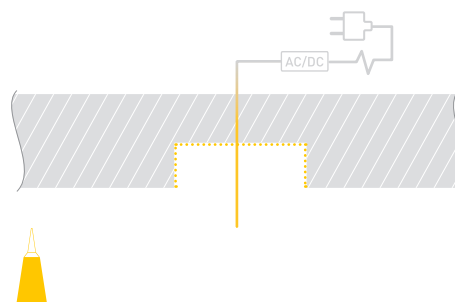

ПРИМЕНЕНИЕ

- Для использования внутри помещений.
- Для светодиодных лент шириной до 10 мм.

10 мм

Встраиваемый

Коричневый светлый

ПАРАМЕТРЫ

Артикул	017654
Модель	MIC-F-2000 ANOD Brown Light
Цвет	 коричневый светлый
Покрытие	анодированное
Форма (сечение)	с фланцем
Назначение	для контурной подсветки
Размеры профиля	2000×22×6 мм
Ширина площадки для лент	11.2 мм
Рассеиваемая (отводимая) тепловая мощность на 1 м	13.3 Вт

ЧЕРТЕЖ

РУКОВОДСТВО ПО МОНТАЖУ ПРОФИЛЯ

Необходимые компоненты

Ⓘ Профиль

ⓓ Заглушка

Ⓜ Экран

Ⓥ Светодиодная лента

- 1** / Установите светодиодную ленту **Ⓥ** в профиль **Ⓘ**, затем установите экран **Ⓜ** и заглушки **ⓓ**.

- 2** / Подготовьте паз для установки, выведите кабель от блока питания для светодиодной ленты. Нанесите в паз слой клея.

- 3** / Соедините кабели питания светодиодной ленты **Ⓥ**.

- 4** / Установите профиль **Ⓘ** в подготовленный паз. При необходимости удалите излишки клея.