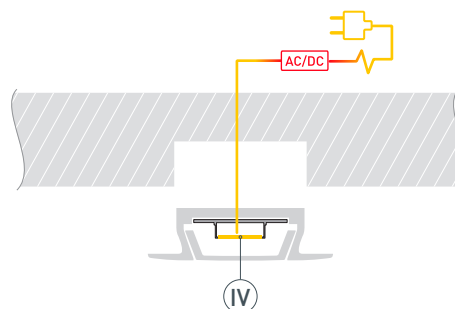

ЧЕРТЕЖ

РУКОВОДСТВО ПО МОНТАЖУ ПРОФИЛЯ

Необходимые компоненты

Ⓘ Профиль

ⓓ Заглушка

Ⓜ Экран

Ⓥ Светодиодная лента

- 1** / Установите светодиодную ленту **Ⓥ** в профиль **Ⓘ**, затем установите экран **Ⓜ** и заглушки **ⓓ**.

- 2** / Подготовьте паз для установки, выведите кабель от блока питания для светодиодной ленты. Нанесите в паз слой клея.

- 3** / Соедините кабели питания светодиодной ленты **Ⓥ**.

- 4** / Установите профиль **Ⓘ** в подготовленный паз. При необходимости удалите излишки клея.