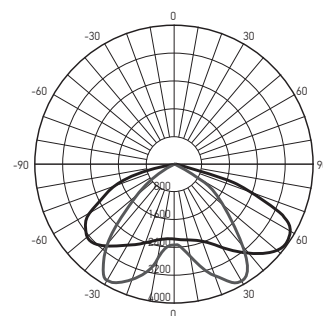

ВЫСОКАЯ ЭНЕРГОЭФФЕКТИВНОСТЬ

100Лм/Вт

ОБЕСПЕЧИВАЕТ ЭФФЕКТИВНЫЙ ТЕПЛОТВОД

Корпус из алюминия.

ТЕХНИЧЕСКИЕ ХАРАКТЕРИСТИКИ

- Источник света: светодиоды SMD3030
- Материал корпуса: алюминий
- Цвет корпуса: серый
- Материал рассеивателя: закаленное стекло
- Угол светораспределения в продольной и поперечной плоскостях: 90°/150°
- Индекс цветопередачи: Ra > 70
- Входное напряжение: ~100–270 В
- Коэффициент пульсации: < 5%
- Коэффициент мощности: cos φ > 0,90
- Температура эксплуатации: -40...+50° С
- Срок службы светодиодов: 50 000 часов
- Гарантийный срок: 5 лет

PGL 03 60w

Код для заказа	Штрих-код	Артикул	Мощность, Вт	Цветовая тем., К	Световой поток	Реком. высота установки, м	Размеры АхСхС1, мм	Посадочный размер, Ød мм	Вес, кг	Упак., шт.
5032170	4895205032170	PGL 03 60w 3000K GR IP65	60	3000	6000	5	450x500x75	Ø60	8,35	1
5034013	4895205034013	PGL 03 60w 5000K BL IP65	60	5000	6000	5	450x500x75	Ø60	8,35	1
5027268	4895205027268	PGL 03 60w 5000K GR IP65	60	5000	6000	5	450x500x75	Ø60	8,35	1