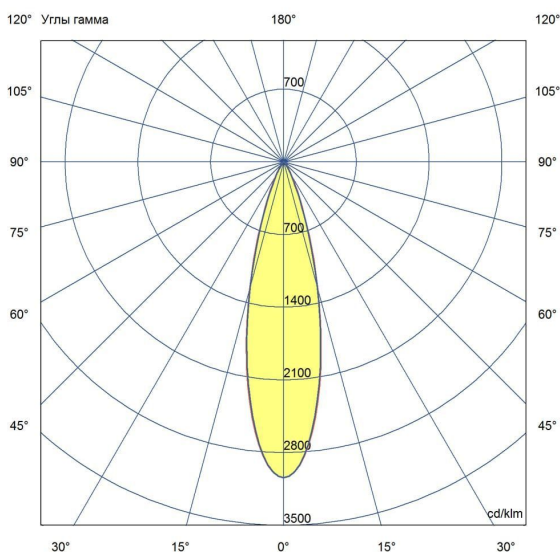

Технические данные

Светодиодный светильник ПромЛед Барокко 20
500мм Оптик 24-36V DC RGBW DMX 3000K 25°

1. Описание серии

Серия линейных светодиодных светильников с RGB(W)-диодами для заливного архитектурного освещения фасадов или акцентной подсветки отдельных элементов зданий.

Габаритный чертеж

3. Основные технические данные и характеристики

Характеристики	Значение
Мощность, [Вт ±10%]:	19
Световой поток светильника, [лм ±5%]:	1 450
Цвет свечения:	RGBW
Номинальная коррелированная цветовая температура по ГОСТ 34819-2021, [К]:	3 000
Тип кривой силы света:	концентрированная
Угол излучения, [°]:	25
Индекс цветопередачи (CRI), не менее:	70
Род тока:	DC
Коэффициент пульсации (Кп), не более, [%]:	1
Напряжение питания, [В]:	24-36
Коэффициент мощности (Pф), не менее:	0,95
Класс защиты от поражения электрическим током (по ГОСТ IEC 60598-1-2017):	III
Степень защиты от пыли и влаги (по ГОСТ IEC 60598-1-2017):	IP67
Климатическое исполнение (по ГОСТ 15150-69):	УХЛ1
Температура эксплуатации, [°С]:	от -40 до +50
Срок службы светильника, не менее, [лет]:	12
Срок службы светодиодов, не менее, [ч]:	100 000
Гарантийный срок на светильник, [мес.]:	60
Материал оптического элемента:	УФ-стабилизированный поликарбонат
Материал корпуса:	экструдированный сплав алюминия
Материал рассеивателя:	закаленное стекло
Цвет покраски:	-
Габаритные размеры, не более, [мм]:	523×181×107
Тип крепления:	поворотный кронштейн
Масса, [кг]:	1,6
Интерфейс управления/диммирования:	DMX