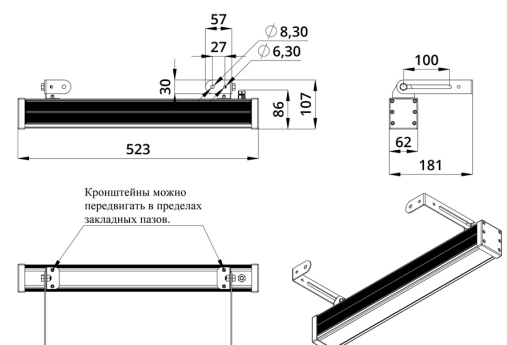

Светильники просты в монтаже за счёт кронштейна с удобной системой фиксации угла поворота. Возможно транзитное подключение в единую линию с помощью коннекторов.

2. КСС и Габаритный чертеж

Кривая силы света

Габаритный чертеж

3. Основные технические данные и характеристики

Характеристики	Значение
Мощность, [Вт ±10%]:	19
Световой поток светильника, [лм ±5%]:	1 450
Цвет свечения:	RGBW
Номинальная коррелированная цветовая температура по ГОСТ 34819-2021, [К]:	3 000
Тип кривой силы света:	концентрированная
Угол излучения, [°]:	25
Индекс цветопередачи (CRI), не менее:	70
Род тока:	DC
Коэффициент пульсации (Кп), не более, [%]:	1
Напряжение питания, [В]:	24-36
Коэффициент мощности (Pф), не менее:	0,95
Класс защиты от поражения электрическим током (по ГОСТ IEC 60598-1-2017):	III
Степень защиты от пыли и влаги (по ГОСТ IEC 60598-1-2017):	IP67
Климатическое исполнение (по ГОСТ 15150-69):	УХЛ1
Температура эксплуатации, [°С]:	от -40 до +50
Срок службы светильника, не менее, [лет]:	12
Срок службы светодиодов, не менее, [ч]:	100 000
Гарантийный срок на светильник, [мес.]:	60
Материал оптического элемента:	УФ-стабилизированный поликарбонат
Материал корпуса:	экструдированный сплав алюминия
Материал рассеивателя:	закаленное стекло
Цвет покраски:	-
Габаритные размеры, не более, [мм]:	523×181×107
Тип крепления:	поворотный кронштейн
Масса, [кг]:	1,6
Интерфейс управления/диммирования:	DMX