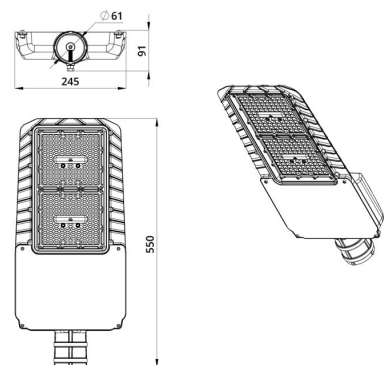

## Технические данные

Светодиодный светильник ПромЛед Гроза 80 S  
Лайт 4000К 155×70°

### 2. КСС и Габаритный чертёж

Кривая силы света

Габаритный чертёж