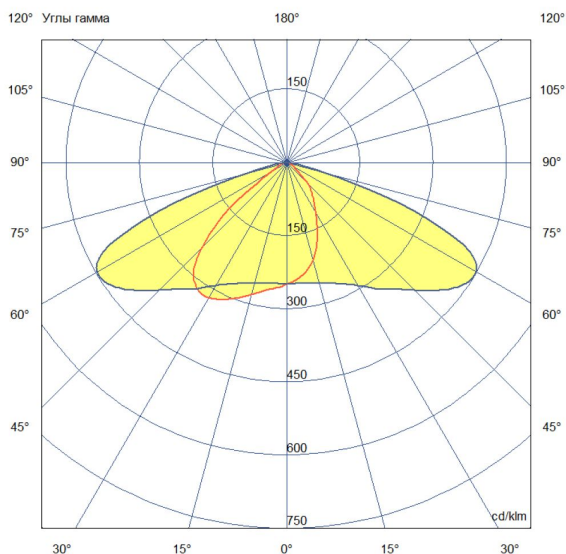

## Технические данные

Светодиодный светильник ПромЛед Гроза 80 S  
Лайт 4000К 155×70°

### 2. КСС и Габаритный чертёж

Кривая силы света

Габаритный чертёж