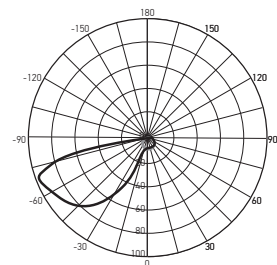

PST/W S120090 2w

PST/W S124124 2w

PST/W S230080 3w

PST/W S230080 5w

ТЕХНИЧЕСКИЕ ХАРАКТЕРИСТИКИ

- Источник света: светодиоды SMD2835
- Материал корпуса: пластик
- Цвет корпуса: белый, серый
- Цветовая температура: 4000 K
- Индекс цветопередачи: Ra > 70
- Входное напряжение / частота: 100–240 В / 50 Гц
- Коэффициент мощности: cos φ > 0,50
- Температура эксплуатации: -25°...+50°С
- Срок службы светодиодов: 30 000 часов
- Гарантийный срок: 2 года

PST/W R150 2w

PST/W S230080 3w

| Код для заказа | Штрих-код | Артикул | Мощность, Вт | Световой поток, лм | Угол светораспределения в продольной и поперечной плоскостях | Размеры, АхВхС, мм | Вес, кг | Упак., шт. |
|----------------|---------------|--|--------------|--------------------|--|--------------------|---------|------------|
| 5005600 | 4895205005600 | PST/W R150 2w 4000K GREY IP65 | 2 | 70 | 60°/120° | Ø150x27 | 0,28 | 1/50 |
| 5005570 | 4895205005570 | PST/W S120090 2w 4000K White IP44 | 2 | 40 | 70°/120° | 90x120x12 | 0,05 | 1/100 |
| 5024809 | 4895205024809 | PST/W S120120 3w 4000K White IP65 | 3 | 100 | 24°/120° | 120x120x12 | 0,08 | 1/50 |
| 5005587 | 4895205005587 | PST/W S124124 2w 4000K GREY IP65 | 2 | 70 | 60°/120° | 124x124x27 | 0,18 | 1/50 |
| 5005594 | 4895205005594 | PST/W S230080 3w 4000K GREY IP65 | 3 | 120 | 65°/120° | 230x80x28 | 0,22 | 1/50 |
| 5005617 | 4895205005617 | PST/W S230080 5w 4000K GREY IP65 | 5 | 340 | 120°/120° | 230x80x28 | 0,30 | 1/50 |