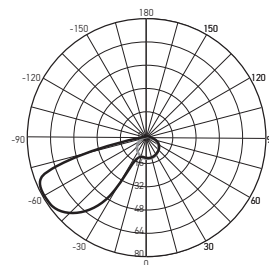

PST/W S120090 2w

PST/W S124124 2w

PST/W S230080 3w

PST/W S230080 5w

ТЕХНИЧЕСКИЕ ХАРАКТЕРИСТИКИ

- Источник света: светодиоды SMD2835
- Материал корпуса: пластик
- Цвет корпуса: белый, серый
- Цветовая температура: 4000 K
- Индекс цветопередачи: Ra > 70
- Входное напряжение / частота: 100–240 В / 50 Гц
- Коэффициент мощности: cos φ > 0,50
- Температура эксплуатации: -25°...+50°С
- Срок службы светодиодов: 30 000 часов
- Гарантийный срок: 2 года

PST/W R150 2w

PST/W S230080 3w

| Код для заказа | Штрих-код | Артикул | Мощность, Вт | Световой поток, лм | Угол светораспределения в продольной и поперечной плоскостях | Размеры, АхВхС, мм | Вес, кг | Упак., шт. |
|----------------|---------------|--|--------------|--------------------|--|--------------------|---------|------------|
| 5005600 | 4895205005600 | PST/W R150 2w 4000K GREY IP65 | 2 | 70 | 60°/120° | Ø150x27 | 0,28 | 1/50 |
| 5005570 | 4895205005570 | PST/W S120090 2w 4000K White IP44 | 2 | 40 | 70°/120° | 90x120x12 | 0,05 | 1/100 |
| 5024809 | 4895205024809 | PST/W S120120 3w 4000K White IP65 | 3 | 100 | 24°/120° | 120x120x12 | 0,08 | 1/50 |
| 5005587 | 4895205005587 | PST/W S124124 2w 4000K GREY IP65 | 2 | 70 | 60°/120° | 124x124x27 | 0,18 | 1/50 |
| 5005594 | 4895205005594 | PST/W S230080 3w 4000K GREY IP65 | 3 | 120 | 65°/120° | 230x80x28 | 0,22 | 1/50 |
| 5005617 | 4895205005617 | PST/W S230080 5w 4000K GREY IP65 | 5 | 340 | 120°/120° | 230x80x28 | 0,30 | 1/50 |