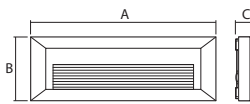

PST/W S230080 3w