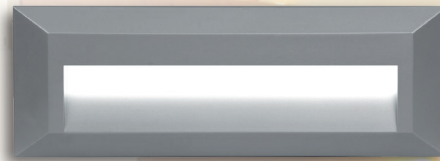

PST/W S230080 3w