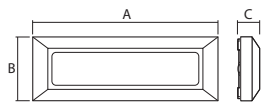

PST/W S230080 5w

ТЕХНИЧЕСКИЕ ХАРАКТЕРИСТИКИ

- Источник света: светодиоды SMD2835
- Материал корпуса: пластик
- Цвет корпуса: белый, серый
- Цветовая температура: 4000 K
- Индекс цветопередачи: Ra > 70
- Входное напряжение / частота: 100–240 В / 50 Гц
- Коэффициент мощности: cos φ > 0,50
- Температура эксплуатации: -25°...+50°С
- Срок службы светодиодов: 30 000 часов
- Гарантийный срок: 2 года