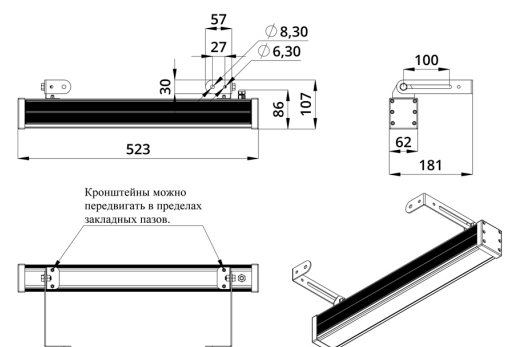

Светильники просты в монтаже за счёт кронштейна с удобной системой фиксации угла поворота. Возможно транзитное подключение в единую линию с помощью коннекторов.

2. КСС и Габаритный чертеж

Кривая силы света

Габаритный чертеж

3. Основные технические данные и характеристики

Характеристики	Значение
Мощность, [Вт ±10%]:	21
Световой поток светильника, [лм ±5%]:	1 450
Световая отдача, [лм/Вт]:	69
Цвет свечения:	RGBW
Номинальная коррелированная цветовая температура по ГОСТ 34819-2021, [К]:	3 000
Тип кривой силы света:	глубокая
Угол излучения, [°]:	50
Индекс цветопередачи (CRI), не менее:	70
Род тока:	AC
Коэффициент пульсации (Кп), не более, [%]:	1
Напряжение питания, [В]:	~176-264
Частота напряжения электропитания, [Гц ±10%]:	50
Коэффициент мощности (P _f), не менее:	0,95
Класс защиты от поражения электрическим током (по ГОСТ IEC 60598-1-2017):	I
Степень защиты от пыли и влаги (по ГОСТ IEC 60598-1-2017):	IP67
Климатическое исполнение (по ГОСТ 15150-69):	УХЛ1
Температура эксплуатации, [°С]:	от -40 до +50
Срок службы светильника, не менее, [лет]:	12
Срок службы светодиодов, не менее, [ч]:	100 000
Гарантийный срок на светильник, [мес.]:	60
Материал оптического элемента:	УФ-стабилизированный поликарбонат
Материал корпуса:	экструдированный сплав алюминия
Материал рассеивателя:	закаленное стекло
Цвет покраски:	-
Габаритные размеры, не более, [мм]:	523×181×107
Тип крепления:	поворотный кронштейн
Масса, [кг]:	1,8
Интерфейс управления/диммирования:	DMX