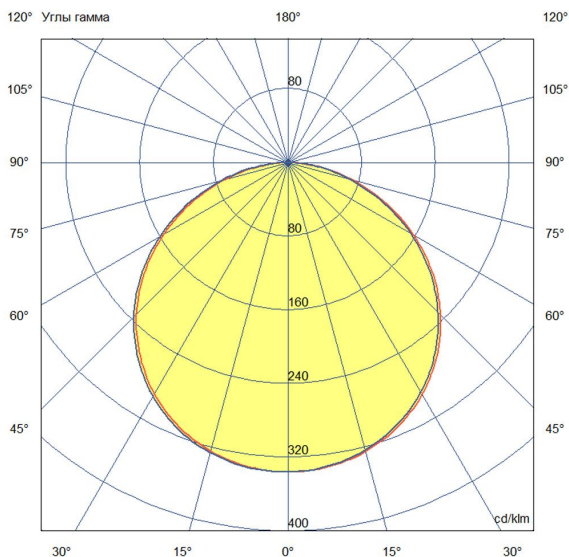

Технические данные

Светодиодный светильник ПромЛед Офис Комфорт
18 4000К Опал 595×595×40мм

1. Описание серии

Серия встраиваемых светодиодных светильников для освещения офисных и коммерческих помещений, образовательных и медицинских учреждений и т.д.

2. КСС и Габаритный чертёж

Кривая силы света

Габаритный чертёж

3. Основные технические данные и характеристики

Характеристики	Значение
Мощность, [Вт ±10%]:	18
Световой поток светильника, [лм ±5%]:	2 000
Номинальная коррелированная цветовая температура по ГОСТ 34819-2021, [К]:	4 000
Тип кривой силы света:	косинусная
Тип рассеивателя:	опал
Угол излучения, [°]:	100
Индекс цветопередачи (CRI), не менее:	80
Род тока:	АС
Коэффициент пульсации (Кп), не более, [%]:	1
Напряжение питания, [В]:	~176-264
Частота напряжения электропитания, [Гц ±10%]:	50
Коэффициент мощности (P _f), не менее:	0,98
Класс защиты от поражения электрическим током (по ГОСТ IEC 60598-1-2017):	II
Рекомендуемая высота установки, [м]:	2-6
Степень защиты от пыли и влаги (по ГОСТ Р МЭК 60598-1-2017):	IP30
Климатическое исполнение (по ГОСТ 15150-69):	УХЛ4
Температура эксплуатации, [°С]:	от -40 до +50
Срок службы светильника, не менее, [лет]:	12
Срок службы светодиодов, не менее, [ч]:	100 000
Гарантийный срок на светильник, [мес.]:	60
Материал корпуса:	тонколистовая сталь
Материал рассеивателя:	УФ-стабилизированный полистирол
Цвет покраски:	-
Габаритные размеры, не более, [мм]:	595×595×40
Тип крепления:	встраиваемый/накладной
Масса, [кг]:	1,9