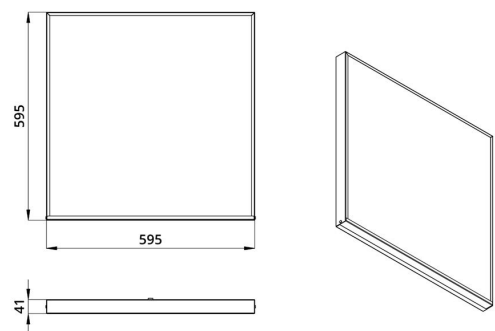

Технические данные

Светодиодный светильник ПромЛед Офис Комфорт
18 4000К Опал 595×595×40мм

1. Описание серии

Серия встраиваемых светодиодных светильников для освещения офисных и коммерческих помещений, образовательных и медицинских учреждений и т.д.

2. КСС и Габаритный чертёж

Кривая силы света

Габаритный чертёж

3. Основные технические данные и характеристики

Характеристики	Значение
Мощность, [Вт ±10%]:	18
Световой поток светильника, [лм ±5%]:	2 000
Номинальная коррелированная цветовая температура по ГОСТ 34819-2021, [К]:	4 000
Тип кривой силы света:	косинусная
Тип рассеивателя:	опал
Угол излучения, [°]:	100
Индекс цветопередачи (CRI), не менее:	80
Род тока:	АС
Коэффициент пульсации (Кп), не более, [%]:	1
Напряжение питания, [В]:	~176-264
Частота напряжения электропитания, [Гц ±10%]:	50
Коэффициент мощности (P _f), не менее:	0,98
Класс защиты от поражения электрическим током (по ГОСТ IEC 60598-1-2017):	II
Рекомендуемая высота установки, [м]:	2-6
Степень защиты от пыли и влаги (по ГОСТ Р МЭК 60598-1-2017):	IP30
Климатическое исполнение (по ГОСТ 15150-69):	УХЛ4
Температура эксплуатации, [°С]:	от -40 до +50
Срок службы светильника, не менее, [лет]:	12
Срок службы светодиодов, не менее, [ч]:	100 000
Гарантийный срок на светильник, [мес.]:	60
Материал корпуса:	тонколистовая сталь
Материал рассеивателя:	УФ-стабилизированный полистирол
Цвет покраски:	-
Габаритные размеры, не более, [мм]:	595×595×40
Тип крепления:	встраиваемый/накладной
Масса, [кг]:	1,9