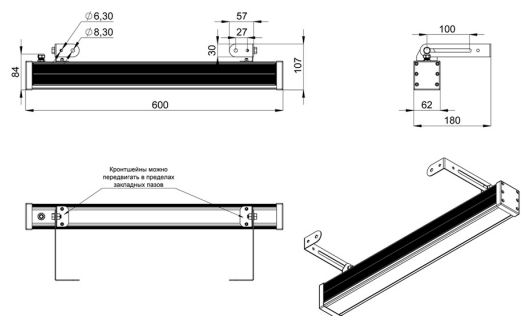

Технические данные

Светодиодный светильник ПромЛед Барокко 24
600мм Оптик Синий 15°

1. Описание серии

Серия линейных светодиодных светильников для заливного архитектурного освещения фасадов или акцентной подсветки отдельных элементов зданий.

Экструдированный корпус различных длин и широкий мощный ряд позволяют решать самые разные задачи архитектурного освещения. Для создания узконаправленного освещения на каждый отдельный светодиод установлены индивидуальные линзы. Рассеиватель: ударопрочное закаленное стекло или прозрачный/опаловый УФ-стабилизированный поликарбонат. Светильники «Барокко Оптик» устанавливаются на поворотный кронштейн с системой фиксации угла поворота. Возможно транзитное подключение в единую линию с помощью коннекторов.

2. КСС и Габаритный чертеж

Кривая силы света

Габаритный чертеж

3. Основные технические данные и характеристики

Характеристики	Значение
Мощность, [Вт ±10%]:	24
Световой поток светильника, [лм ±5%]:	520
Цвет свечения:	BLUE
Тип кривой силы света:	концентрированная
Тип рассеивателя:	прозрачный
Угол излучения, [°]:	15
Род тока:	AC
Коэффициент пульсации (Кп), не более, [%]:	1
Напряжение питания, [В]:	~176-264
Частота напряжения электропитания, [Гц ±10%]:	50
Коэффициент мощности (Pф), не менее:	0,98
Класс защиты от поражения электрическим током (по ГОСТ IEC 60598-1-2017):	I
Степень защиты от пыли и влаги (по ГОСТ IEC 60598-1-2017):	IP67
Климатическое исполнение (по ГОСТ 15150-69):	УХЛ1
Температура эксплуатации, [°С]:	от -50 до +50
Срок службы светильника, не менее, [лет]:	12
Срок службы светодиодов, не менее, [ч]:	100 000
Гарантийный срок на светильник, [мес.]:	60
Материал корпуса:	экструдированный сплав алюминия
Материал рассеивателя:	УФ-стабилизированный поликарбонат
Цвет покраски:	-
Габаритные размеры, не более, [мм]:	600×180×107
Тип крепления:	поворотный кронштейн
Масса, [кг]:	1,5