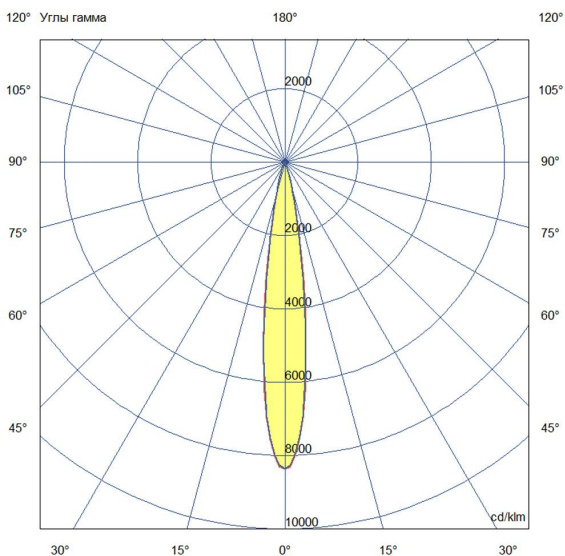

Технические данные

Светодиодный светильник ПромЛед Барокко 24
600мм Оптик Синий 15°

1. Описание серии

Серия линейных светодиодных светильников для заливного архитектурного освещения фасадов или акцентной подсветки отдельных элементов зданий.

2. КСС и Габаритный чертеж

Кривая силы света

Габаритный чертеж

3. Основные технические данные и характеристики

Характеристики	Значение
Мощность, [Вт ±10%]:	24
Световой поток светильника, [лм ±5%]:	520
Цвет свечения:	BLUE
Тип кривой силы света:	концентрированная
Тип рассеивателя:	прозрачный
Угол излучения, [°]:	15
Род тока:	AC
Коэффициент пульсации (Кп), не более, [%]:	1
Напряжение питания, [В]:	~176-264
Частота напряжения электропитания, [Гц ±10%]:	50
Коэффициент мощности (Pф), не менее:	0,98
Класс защиты от поражения электрическим током (по ГОСТ IEC 60598-1-2017):	I
Степень защиты от пыли и влаги (по ГОСТ IEC 60598-1-2017):	IP67
Климатическое исполнение (по ГОСТ 15150-69):	УХЛ1
Температура эксплуатации, [°С]:	от -50 до +50
Срок службы светильника, не менее, [лет]:	12
Срок службы светодиодов, не менее, [ч]:	100 000
Гарантийный срок на светильник, [мес.]:	60
Материал корпуса:	экструдированный сплав алюминия
Материал рассеивателя:	УФ-стабилизированный поликарбонат
Цвет покраски:	-
Габаритные размеры, не более, [мм]:	600×180×107
Тип крепления:	поворотный кронштейн
Масса, [кг]:	1,5