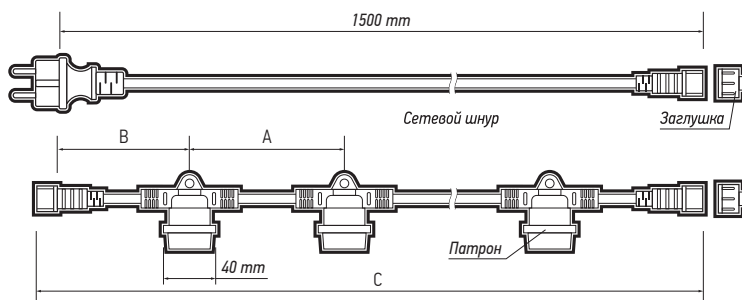

Код для заказа	Штрих-код	Артикул	Кол-во патронов для ламп, шт	Расстояние между патронами А, см	Расстояние между патроном и коннектором В, см	Макс. доп. мощность лампы на 1 патрон, Вт	Длина гирлянды С, м	Вес, кг	Упак., шт.
5040540	4895205040540	PBL-S20/L06+1.5 Black E27 IP65	20	30	15	37	6	2,0	1/8
5040564	4895205040564	PBL-S40/L12+1.5 Black E27 IP65	40	30	15	18	12	4,0	1/4
5040588	4895205040588	PBL-S60/L18+1.5 Black E27 IP65	60	30	15	12	18	5,3	1/4
5040601	4895205040601	PBL-S80/L48+1.5 Black E27 IP65	80	60	30	9	48	8,0	1/2

Код для заказа	Штрих-код	Артикул	Мощность, Вт	Цветовая температура, К	Угол светораспределения	Материал колбы	Цвет колбы	Размеры, мм	Вес, кг	Упаковка, шт.
5040625	4895205040625	PLED ECO S14 1w E27 2700K CLEAR	1	2700	360°	пластик	прозрачная	Ø45x86	0,01	1/20/200
5040649	4895205040649	PLED ECO G45 1w E27 3000K	1	3000	360°	пластик	матовая	Ø45x68	0,01	1/20/100
5040663	4895205040663	PLED ECO G45 1w E27 4500K	1	4500	360°	пластик	матовая	Ø45x68	0,01	1/20/100