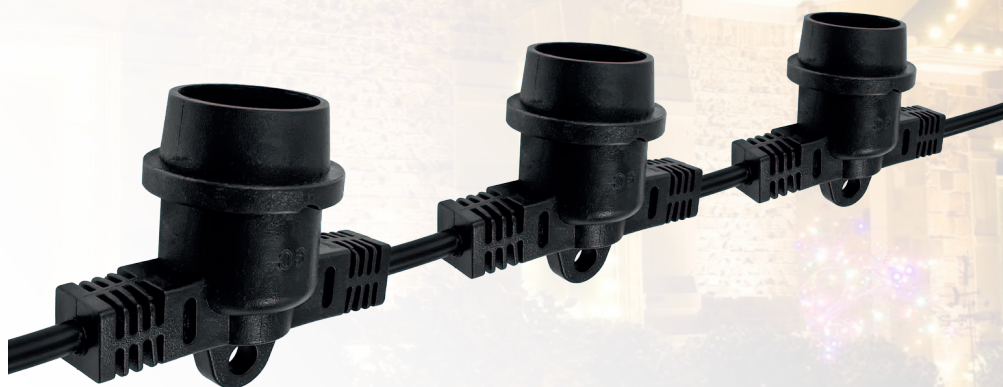

### Гирлянды «Белт-лайт» PBL

Предназначены для освещения и создания световой иллюминации улиц, дворов, прогулочных дорожек, лыжных трасс, стадионов и парков. Украшают деревья, фонарные столбы.

Большой популярностью гирлянды «Белт-лайт» пользуются при оформлении кафе, баров, беседок, рекламных вывесок и витрин.

**ПАТРОН ИЗГОТОВЛЕН ИЗ ЛАТУНИ**

**УПЛОТНИТЕЛЬНОЕ КОЛЬЦО НА КАЖДОМ ПАТРОНЕ**

**ВОЗМОЖНОСТЬ ПОДКЛЮЧЕНИЯ В ЛИНИЮ**

Максимальная мощность 750 Вт

**ПАРАЛЛЕЛЬНАЯ СХЕМА ПОДКЛЮЧЕНИЯ**

### ТЕХНИЧЕСКИЕ ХАРАКТЕРИСТИКИ

- Максимальная допустимая мощность линии: 750 Вт
- Материал провода: медь
- Материал оболочки гирлянды (кабеля и патронов): полимер (каучук+ПВХ)
- Сечение провода: 2x0,75 мм<sup>2</sup>
- Патрон: E27
- Материал патрона: латунь
- Длина сетевого шнура: 1,5 м
- Входное напряжение: ~198–253 В
- Возможность подключения в линию: да
- Диапазон рабочих температур: -40°...+50°C
- Гарантийный срок: 2 года

### КОМПЛЕКТНОСТЬ

- Гирлянда с двумя разъемами: 1 шт.
- Сетевой шнур с вилкой 1,5 м: 1 шт.
- Заглушка: 1 шт.

Код для заказа	Штрих-код	Артикул	Кол-во патронов для ламп, шт	Расстояние между патронами А, см	Расстояние между патроном и коннектором В, см	Макс. доп. мощность лампы на 1 патрон, Вт	Длина гирлянды С, м	Вес, кг	Упак., шт.
5040540	4895205040540	PBL-S20/L06+1.5 Black E27 IP65	20	30	15	37	6	2,0	1/8
5040564	4895205040564	PBL-S40/L12+1.5 Black E27 IP65	40	30	15	18	12	4,0	1/4
5040588	4895205040588	PBL-S60/L18+1.5 Black E27 IP65	60	30	15	12	18	5,3	1/4
5040601	4895205040601	PBL-S80/L48+1.5 Black E27 IP65	80	60	30	9	48	8,0	1/2