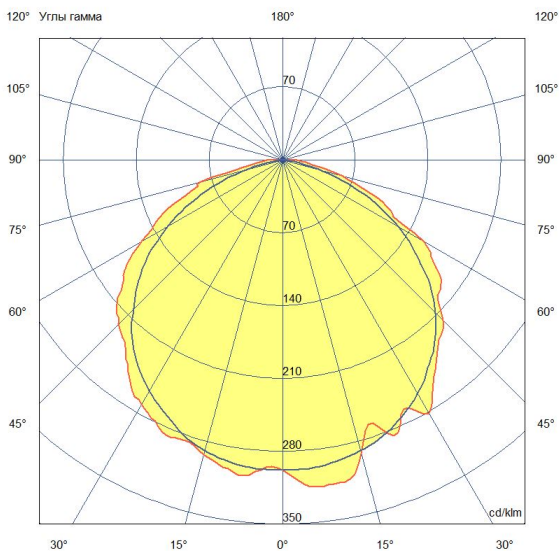

2. КСС и Габаритный чертеж

Кривая силы света

Габаритный чертеж