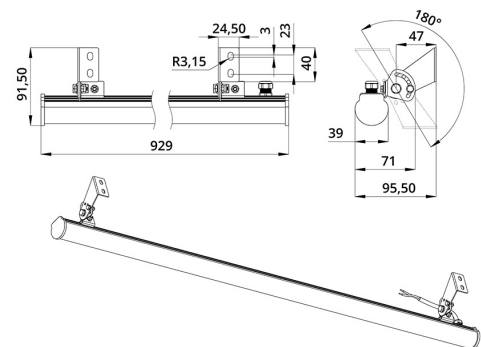

## Технические данные

Светодиодный светильник ПромЛед Модерн 8 929мм

Светильники могут быть изготовлены со светодиодами разноцветного свечения.

Компактный корпус светильника «Модерн» - это трубка диаметром 35 мм из опалового ударопрочного поликарбоната с равномерным распределением светового потока 270°, который можно ограничить с помощью специальных козырьков с регулируемым углом. Возможно транзитное подключение до 10 светильников с питанием от одного драйвера.

### 2. КСС и Габаритный чертеж

Кривая силы света

Габаритный чертеж

ООО "Пром-Свет"

+7 (800) 200-39-22  
Звонки по РФ - бесплатно  
www.promled.com

г. Санкт-Петербург  
Производство и главный офис  
195279, ш. Революции, 102В  
Телефон: +7 (812) 425-01-63  
Email: info@promled.com

### 3. Основные технические данные и характеристики

Характеристики	Значение
Мощность, [Вт ±10%]:	8,3
Световой поток светильника, [лм ±5%]:	1 200
Номинальная коррелированная цветовая температура по ГОСТ 34819-2021, [К]:	5 000
Тип кривой силы света:	равномерная
Тип рассеивателя:	прозрачный
Угол излучения, [°]:	120
Индекс цветопередачи (CRI), не менее:	80
Род тока:	DC
Напряжение питания, [В]:	24
Класс защиты от поражения электрическим током (по ГОСТ IEC 60598-1-2017):	III
Степень защиты от пыли и влаги (по ГОСТ Р МЭК 60598-1-2017):	IP67
Климатическое исполнение (по ГОСТ 15150-69):	УХЛ1
Температура эксплуатации, [°С]:	от -40 до +50
Срок службы светильника, не менее, [лет]:	12
Срок службы светодиодов, не менее, [ч]:	100 000
Гарантийный срок на светильник, [мес.]:	60
Материал корпуса:	УФ-стабилизированный поликарбонат
Габаритные размеры, не более, [мм]:	929×96×92
Тип крепления:	поворотный кронштейн
Масса, [кг]:	0,5