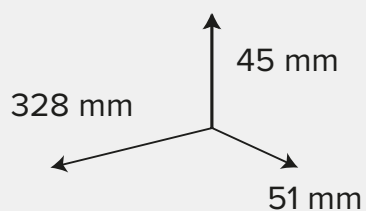

Характеристики источника света

- Источник света: **30 Светодиодов**
- Дальность свечения: **10м**
- Световой поток, Лм:
  - Режим яркого свечения **120 лм**
  - Экономичный режим **24 лм**

Характеристики источника питания

- Питание от сети: **230В ~ / 50Гц**
- Свинцово-кислотный аккумулятор:
  4В, 1,6Ач
- Время непрерывной работы, ч:
  - Режим яркого свечения **2 часа**
  - Экономичный режим **10 часов**

Общие характеристики:

- Материал: **АБС пластик**
- Вес: **313 г**
- Класс пылевлагозащиты: **IP20**

**отверстия
для крепления
под шуруп**

**выключатель
с веревочным
управлением**

jazzway.