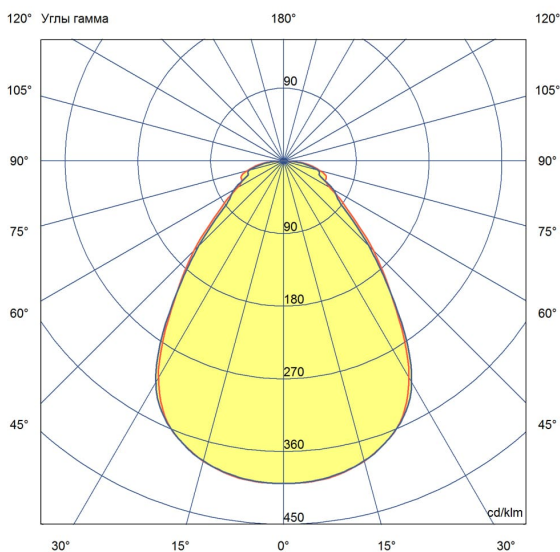

2. КСС и Габаритный чертеж

Кривая силы света

Габаритный чертеж