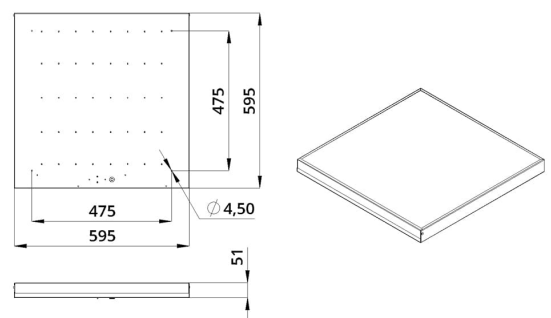

Технические данные

Светодиодный светильник ПромЛед Офис 40
3000К Призма 595×595×50мм

1. Описание серии

Серия светодиодных светильников для освещения общественных помещений: офисов, торговых залов, образовательных учреждений, больниц.

«Офис» имеет среднюю световую эффективность 120 лм/Вт и создает комфортное освещение без пульсаций.

Светильники имеют легкий стальной корпус со специальной поворотной планкой, позволяющей без дополнительного инструмента вынимать рассеиватель из корпуса, облегчая накладной монтаж. Светильники серии «Офис» могут быть укомплектованы рассеивателями «Призма», «Микропризма», «Опал» и «Колотый лед».

В комплекте поставляются крепления для потолка типа «Армстронг», но есть возможность и накладного монтажа на обычный потолок.

2. КСС и Габаритный чертеж

Габаритный чертеж