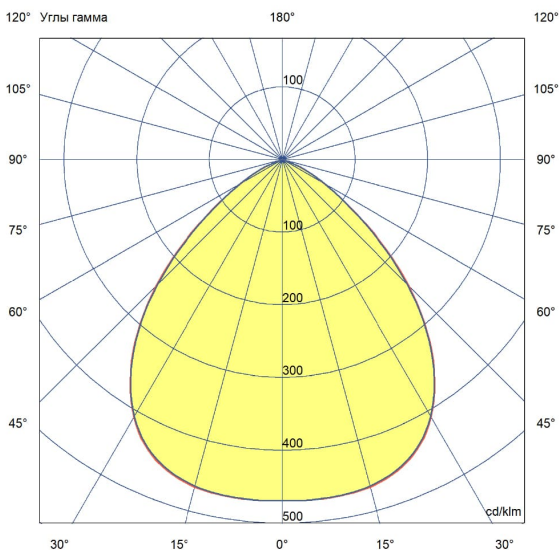

### Технические данные

Светодиодный светильник ПромЛед Профи Нео  
100 М 4000К 90°

#### 2. КСС и Габаритный чертеж

Кривая силы света

Габаритный чертеж