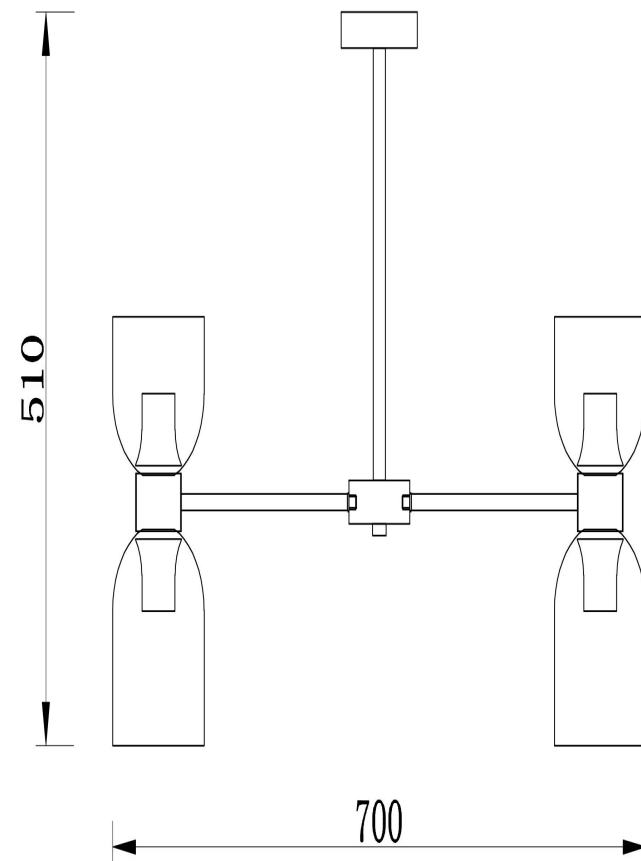

freya

Инструкция FR5203PL-10BS

10xE27 60W

Модель: FR5203PL-10BS
Коллекция: Modern
Серия: Savia
Подвесной светильник