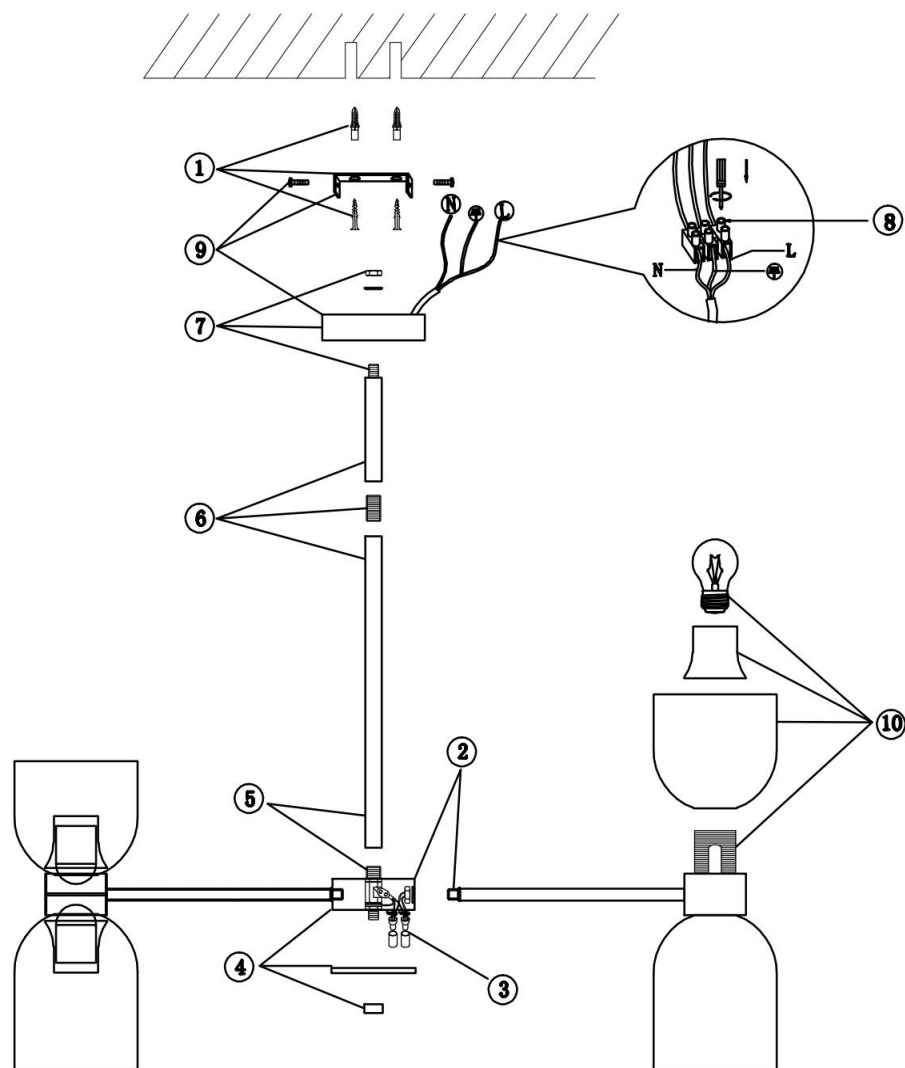

freya

Инструкция FR5203PL-10BS

10xE27 60W

Модель: FR5203PL-10BS
Коллекция: Modern
Серия: Savia
Подвесной светильник