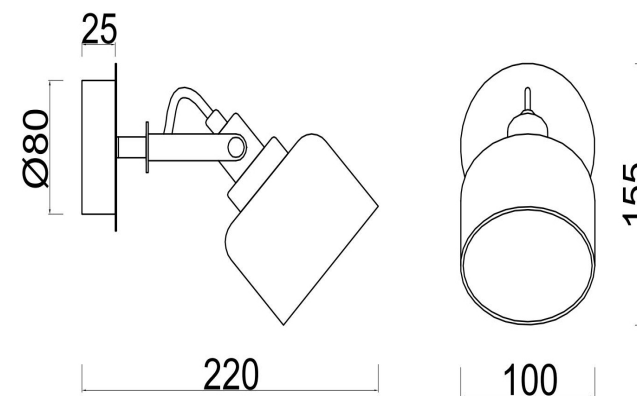

freya

Инструкция FR5042CW-01B

Модель: FR5042CW-01B

Коллекция: Modern

Evette

Встраиваемый светильник