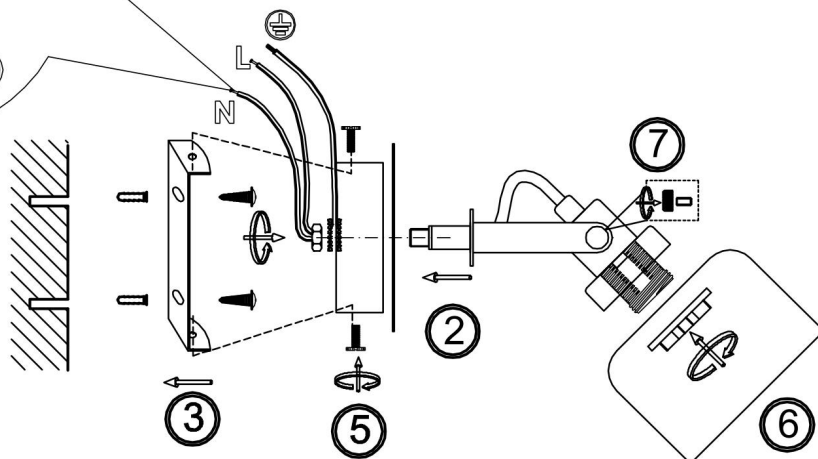

freya

Инструкция FR5042CW-01B

Модель: FR5042CW-01B

Коллекция: Modern

Evette

Встраиваемый светильник