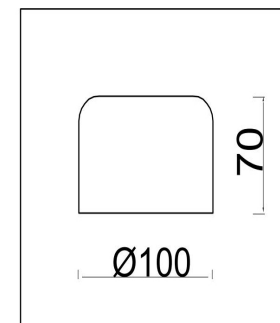

freya

Инструкция FR5042CW-01B

Модель: FR5042CW-01B

Коллекция: Modern

Evette

Встраиваемый светильник