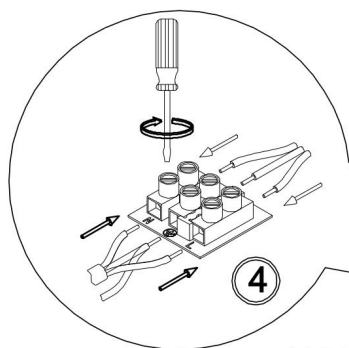

freya

Инструкция FR5042CW-01B

Модель: FR5042CW-01B

Коллекция: Modern

Evette

Встраиваемый светильник