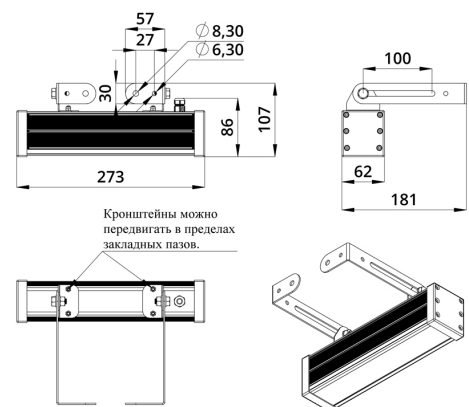

### 3. Основные технические данные и характеристики

Характеристики	Значение
Мощность, [Вт ±10%]:	10
Световой поток светильника, [лм ±5%]:	780
Цвет свечения:	RGBW
Номинальная коррелированная цветовая температура по ГОСТ 34819-2021, [К]:	4 000
Тип кривой силы света:	концентрированная
Угол излучения, [°]:	15
Индекс цветопередачи (CRI), не менее:	70
Род тока:	DC
Коэффициент пульсации (Кп), не более, [%]:	1
Напряжение питания, [В]:	24-36
Коэффициент мощности (P <sub>f</sub> ), не менее:	0,95
Класс защиты от поражения электрическим током (по ГОСТ IEC 60598-1-2017):	III
Степень защиты от пыли и влаги (по ГОСТ IEC 60598-1-2017):	IP67
Климатическое исполнение (по ГОСТ 15150-69):	УХЛ1
Температура эксплуатации, [°С]:	от -40 до +50
Срок службы светильника, не менее, [лет]:	12
Срок службы светодиодов, не менее, [ч]:	100 000
Гарантийный срок на светильник, [мес.]:	60
Материал оптического элемента:	УФ-стабилизированный поликарбонат
Материал корпуса:	экструдированный сплав алюминия
Материал рассеивателя:	закаленное стекло
Цвет покраски:	-
Габаритные размеры, не более, [мм]:	273×181×107
Тип крепления:	поворотный кронштейн
Масса, [кг]:	1
Интерфейс управления/диммирования:	DMX