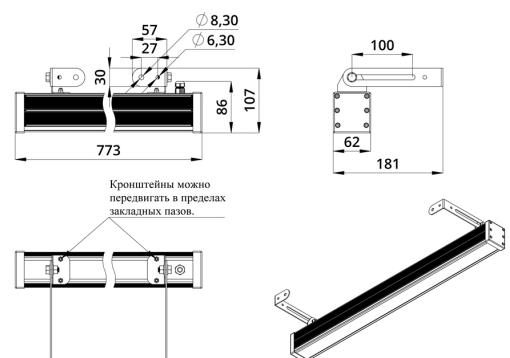

Светильники просты в монтаже за счёт кронштейна с удобной системой фиксации угла поворота. Возможно транзитное подключение в единую линию с помощью коннекторов.

2. КСС и Габаритный чертеж

Кривая силы света

Габаритный чертеж

3. Основные технические данные и характеристики

Характеристики	Значение
Мощность, [Вт ±10%]:	32
Световой поток светильника, [лм ±5%]:	2 340
Световая отдача, [лм/Вт]:	73
Цвет свечения:	RGBW
Номинальная коррелированная цветовая температура по ГОСТ 34819-2021, [К]:	4 000
Тип кривой силы света:	концентрированная
Угол излучения, [°]:	25
Индекс цветопередачи (CRI), не менее:	70
Род тока:	AC
Коэффициент пульсации (Кп), не более, [%]:	1
Напряжение питания, [В]:	~176-264
Частота напряжения электропитания, [Гц ±10%]:	50
Коэффициент мощности (P _f), не менее:	0,95
Класс защиты от поражения электрическим током (по ГОСТ IEC 60598-1-2017):	I
Степень защиты от пыли и влаги (по ГОСТ IEC 60598-1-2017):	IP67
Климатическое исполнение (по ГОСТ 15150-69):	УХЛ1
Температура эксплуатации, [°С]:	от -40 до +50
Срок службы светильника, не менее, [лет]:	12
Срок службы светодиодов, не менее, [ч]:	100 000
Гарантийный срок на светильник, [мес.]:	60
Материал оптического элемента:	УФ-стабилизированный поликарбонат
Материал корпуса:	экструдированный сплав алюминия
Материал рассеивателя:	закаленное стекло
Цвет покраски:	-
Габаритные размеры, не более, [мм]:	773×181×107
Тип крепления:	поворотный кронштейн
Масса, [кг]:	2,1
Интерфейс управления/диммирования:	DMX