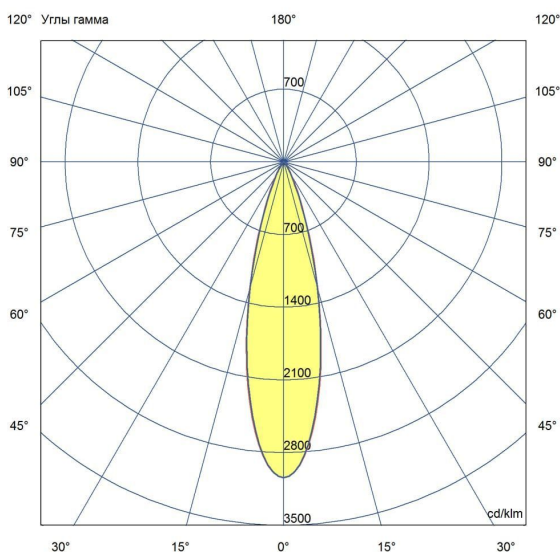

Технические данные

Светодиодный светильник ПромЛед Барокко 30
750мм Оптик RGBW DMX 4000K 25°

1. Описание серии

Серия линейных светодиодных светильников с RGB(W)-диодами для заливного архитектурного освещения фасадов или акцентной подсветки отдельных элементов зданий.

Габаритный чертеж

3. Основные технические данные и характеристики

Характеристики	Значение
Мощность, [Вт ±10%]:	32
Световой поток светильника, [лм ±5%]:	2 340
Световая отдача, [лм/Вт]:	73
Цвет свечения:	RGBW
Номинальная коррелированная цветовая температура по ГОСТ 34819-2021, [К]:	4 000
Тип кривой силы света:	концентрированная
Угол излучения, [°]:	25
Индекс цветопередачи (CRI), не менее:	70
Род тока:	AC
Коэффициент пульсации (Кп), не более, [%]:	1
Напряжение питания, [В]:	~176-264
Частота напряжения электропитания, [Гц ±10%]:	50
Коэффициент мощности (P _f), не менее:	0,95
Класс защиты от поражения электрическим током (по ГОСТ IEC 60598-1-2017):	I
Степень защиты от пыли и влаги (по ГОСТ IEC 60598-1-2017):	IP67
Климатическое исполнение (по ГОСТ 15150-69):	УХЛ1
Температура эксплуатации, [°С]:	от -40 до +50
Срок службы светильника, не менее, [лет]:	12
Срок службы светодиодов, не менее, [ч]:	100 000
Гарантийный срок на светильник, [мес.]:	60
Материал оптического элемента:	УФ-стабилизированный поликарбонат
Материал корпуса:	экструдированный сплав алюминия
Материал рассеивателя:	закаленное стекло
Цвет покраски:	-
Габаритные размеры, не более, [мм]:	773×181×107
Тип крепления:	поворотный кронштейн
Масса, [кг]:	2,1
Интерфейс управления/диммирования:	DMX